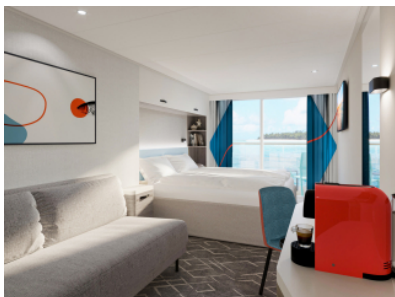

СПА КАЮТА С БАЛКОН - BASO

Площ на каютата: 17 m² + Балкон: 5-7 m²

Оборудване: Bademantel, Espresso-Maschine, Slipper, Klimaanlage, TV, Safe, Telefon, Haartrockner, Bad mit Dusche/WC, smartsleep Kissen, besondere SPA Pflegeprodukte, 1 Strandtasche und 1 Schlüsselband p.P., inkl. Wohlfühl-Paket, Kabine mit Nichtraucher Balkon

Снимката е илюстративна и не гарантира изгледа, обзавеждането и разположението на резервираната от вас каюта.