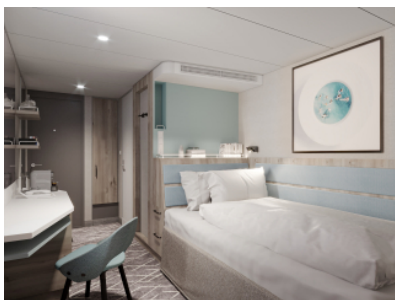

ЕДИНИЧНА ВЪТРЕШНА КАЮТА - ЕКИО

Площ на каютата: 11 m²

Оборудване: Bademantel, Espresso-Maschine, Slipper, Klimaanlage, TV, Safe, Telefon, Haartrockner, Bad mit Dusche/WC, Einzelbett 120x200 cm

Снимката е илюстративна и не гарантира изгледа, обзавеждането и разположението на резервираната от вас каюта.