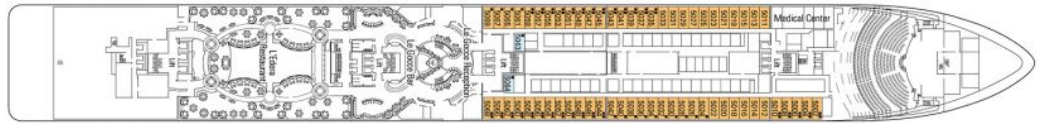

Sorrento
Deck 5