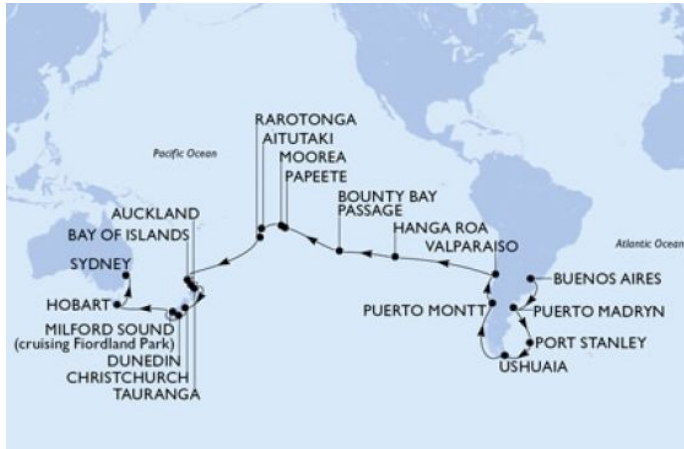

ВИЖ КРУИЗИ С БЕЗПЛАТНИ НАПИТКИ

49 дни Аржентина, Фолкландски острови (Малвински), Чили, Великобритания, Френска Полинезия, Острови Кук, Нова Зеландия, Австралия - UZKE

КРУИЗНА КОМПАНИЯ: **MSC**
КОРАБ: **MSC MAGNIFICA** ⚓⚓⚓⚓⚓

Картата е само за обща ориентация. Координатите са приблизителни и не целят да покажат точната локация на кораба.

ЦЕНИ

Офертата за този круиз е изтекла, но може да потърсите друг подходящ за вас круиз в нашите над 2000 актуални оферти

ВИЖ ВСИЧКИ ОФЕРТИ

Маршрут

	ДЕН	ТОЧКА	ДЪРЖАВА	ПРИСТИГАНЕ	ТРЪГВАНЕ
	1	Буенос Айрес ▼	Аржентина	-	20:00
	2	В открито море ▼		-	-
	3	В открито море ▼		-	-
	4	Пуерто Мадрин (Аржентина) ▼	Аржентина	09:00	18:00
	5	В открито море ▼		-	-
	6	Порт Стенли ▼	Фолкландски острови (Малвински)	08:00	18:00
	7	В открито море ▼		-	-
	8	В открито море ▼		-	-
	9	Ушуая (Аржентина) ▼	Аржентина	06:00	на котва
	10	Ушуая (Аржентина) ▼	Аржентина	на котва	16:00
	11	В открито море ▼		-	-

	ДЕН	ТОЧКА	ДЪРЖАВА	ПРИСТИГАНЕ	ТРЪГВАНЕ
	38	Бей ъф Айлъндс ▼	Нова Зеландия	08:00	18:00
	39	Окланд ▼	Нова Зеландия	08:00	18:00
	40	Тауранга ▼	Нова Зеландия	08:00	18:00
	41	В открито море ▼		-	-
	42	Крайстчърч ▼	Нова Зеландия	08:00	18:00
	43	Дънедин ▼	Нова Зеландия	08:00	16:00
	44	Милфорд Саунд ▼	Нова Зеландия	13:00	17:00
	45	В открито море ▼		-	-
	46	Хобарт ▼	Австралия	14:00	на котва
	47	Хобарт ▼	Австралия	на котва	18:00
	48	В открито море ▼		-	-
	49	Сидни ▼	Австралия	09:00	на котва
	50	Сидни ▼	Австралия	на котва	-