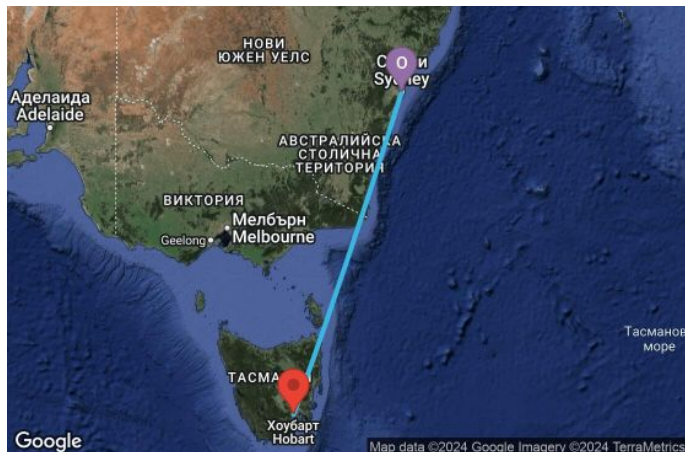

5 дни Австралия - 05K048

Картата е само за обща ориентация. Координатите са приблизителни и не целят да покажат точната локация на кораба.

Легенда: "А" - начална точка; "В" - крайна точка; "О" - начална и крайна точка

КРУИЗНА КОМПАНИЯ: **ROYAL CARIBBEAN**
КОРАБ: **ANTHEM OF THE SEAS** ⚓⚓⚓⚓

ЦЕНИ

Офертата за този круиз е изтекла, но може да потърсите друг подходящ за вас круиз в нашите над 2000 актуални оферти

ВИЖ ВСИЧКИ ОФЕРТИ