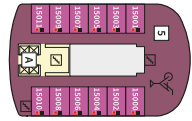

Палуба 16 Möwe