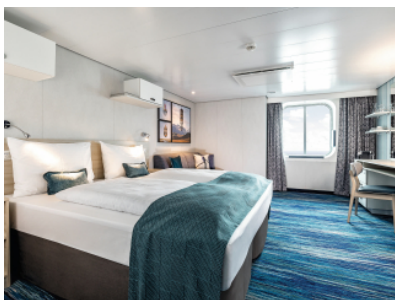

ВЪНШНА КАЮТА - AUUR

Площ на каютата: 17 m²

Оборудване: Bademantel, Espresso-Maschine, Slipper, Klimaanlage, TV, Safe, Telefon, Haartrockner, Bad mit Dusche/WC, barrierefreie Kabinen auf Anfrage

Снимката е илюстративна и не гарантира изгледа, обзавеждането и разположението на резервираната от вас каюта.