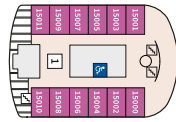

Палуба 16 Möwe