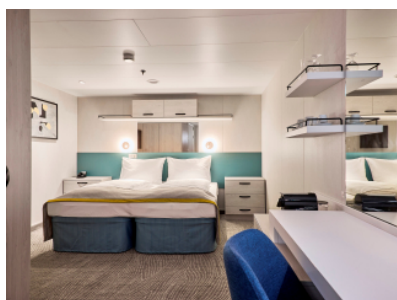

Снимката е илюстративна и не гарантира изгледа, обзавеждането и разположението на резервираната от вас каюта.

ВЪТРЕШНА КАЮТА - INCO

Площ на каютата: 17 m²

Оборудване: Bademantel, Espresso-Maschine, Slipper, Klimaanlage, TV, Safe, Telefon, Haartrockner, Bad mit Dusche/WC, barrierefreie Kabinen auf Anfrage