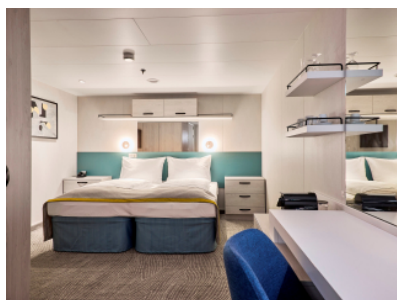

Снимката е илюстративна и не гарантира изгледа, обзавеждането и разположението на резервираната от вас каюта.

ВЪТРЕШНА КАЮТА - INBO

Площ на каютата: 17 m²

Оборудване: Bademantel, Espresso-Maschine, Slipper, Klimaanlage, TV, Safe, Telefon, Haartrockner, Bad mit Dusche/WC, barrierefreie Kabinen auf Anfrage

ВЪТРЕШНА КАЮТА - INCO

Площ на каютата: 17 m²

Оборудване: Bademantel, Espresso-Maschine, Slipper, Klimaanlage, TV, Safe, Telefon, Haartrockner, Bad mit Dusche/WC, barrierefreie Kabinen auf Anfrage

Снимката е илюстративна и не гарантира изгледа, обзавеждането и разположението на резервираната от вас каюта.

ВЪТРЕШНА КАЮТА - INUS

Площ на каютата: 17 m²

Оборудване: Bademantel, Espresso-Maschine, Slipper, Klimaanlage, TV, Safe, Telefon, Haartrockner, Bad mit Dusche/WC, barrierefreie Kabinen auf Anfrage

Снимката е илюстративна и не гарантира изгледа, обзавеждането и разположението на резервираната от вас каюта.