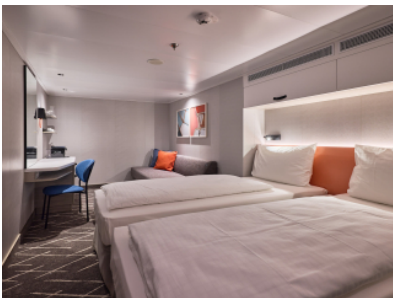

Каюти

ВЪТРЕШНА КАЮТА - INAO

Площ на каютата: 14-17 m²

Оборудване: Bademantel, Espresso-Maschine, Slipper, Klimaanlage, TV, Safe, Telefon, Haartrockner, Bad mit Dusche/WC, barrierefreie Kabinen auf Anfrage

Снимката е илюстративна и не гарантира изгледа, обзавеждането и разположението на резервираната от вас каюта.

ВЪТРЕШНА КАЮТА - IKAO

Площ на каютата: 14-17 m²

Оборудване: Bademantel, Espresso-Maschine, Slipper, Klimaanlage, TV, Safe, Telefon, Haartrockner, Bad mit Dusche/WC, barrierefreie Kabinen auf Anfrage

Снимката е илюстративна и не гарантира изгледа, обзавеждането и разположението на резервираната от вас каюта.

ВЪТРЕШНА КАЮТА - INBO

Площ на каютата: 14-17 m²

Оборудване: Bademantel, Espresso-Maschine, Slipper, Klimaanlage, TV, Safe, Telefon, Haartrockner, Bad mit Dusche/WC, barrierefreie Kabinen auf Anfrage

Снимката е илюстративна и не гарантира изгледа, обзавеждането и разположението на резервираната от вас каюта.

ВЪТРЕШНА КАЮТА - INUS

Площ на каютата: 14-17 m²

Оборудване: Bademantel, Espresso-Maschine, Slipper, Klimaanlage, TV, Safe, Telefon, Haartrockner, Bad mit Dusche/WC, barrierefreie Kabinen auf Anfrage