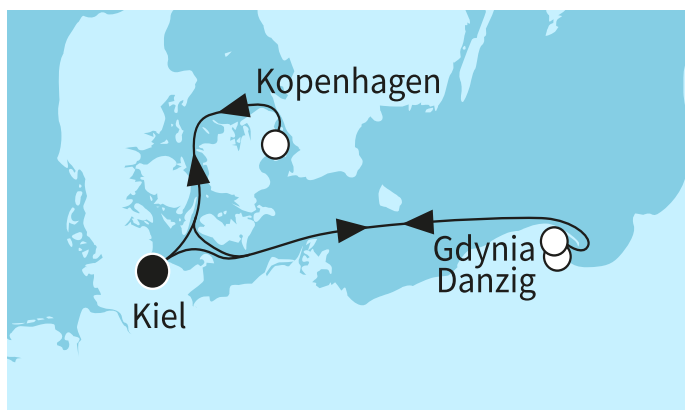

КРУИЗНА КОМПАНИЯ: TUI CRUISES
КОРАБ: MEIN SCHIFF RELAX ⚓⚓⚓⚓⚓

Картата е само за обща ориентация. Координатите са приблизителни и не целят да покажат точната локация на кораба.

Легенда: "А" - начална точка; "В" - крайна точка; "О" - начална и крайна точка

Маршрут

	ДЕН	ТОЧКА	ДЪРЖАВА	ПРИСТИГАНЕ	ТРЪГВАНЕ
	1	Кил ▼	Германия	-	19:00
	2	В открито море ▼		-	-
	3	Гдиня/Гданск ▼	Полша	07:00	19:00
	4	В открито море ▼		-	-
	5	Копенхаген ▼	Дания	08:00	17:00
	6	Кил ▼	Германия	06:30	-