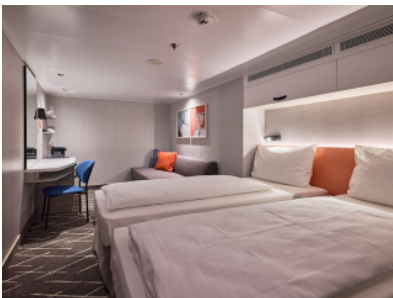

Каюти

ВЪТРЕШНА КАЮТА - INAO

Площ на каютата: 14-17 m²

Оборудване: Bademantel, Espresso-Maschine, Slipper, Klimaanlage, TV, Safe, Telefon, Haartrockner, Bad mit Dusche/WC, barrierefreie Kabinen auf Anfrage

Снимката е илюстративна и не гарантира изгледа, обзавеждането и разположението на резервираната от вас каюта.

ВЪТРЕШНА КАЮТА - IKAO

Площ на каютата: 14-17 m²

Оборудване: Bademantel, Espresso-Maschine, Slipper, Klimaanlage, TV, Safe, Telefon, Haartrockner, Bad mit Dusche/WC, barrierefreie Kabinen auf Anfrage

Снимката е илюстративна и не гарантира изгледа, обзавеждането и разположението на резервираната от вас каюта.

ВЪТРЕШНА КАЮТА - INCO

Площ на каютата: 14-17 m²

Оборудване: Bademantel, Espresso-Maschine, Slipper, Klimaanlage, TV, Safe, Telefon, Haartrockner, Bad mit Dusche/WC, barrierefreie Kabinen auf Anfrage

Снимката е илюстративна и не гарантира изгледа, обзавеждането и разположението на резервираната от вас каюта.

ВЪТРЕШНА КАЮТА - INUS

Площ на каютата: 14-17 m²

Оборудване: Bademantel, Espresso-Maschine, Slipper, Klimaanlage, TV, Safe, Telefon, Haartrockner, Bad mit Dusche/WC, barrierefreie Kabinen auf Anfrage