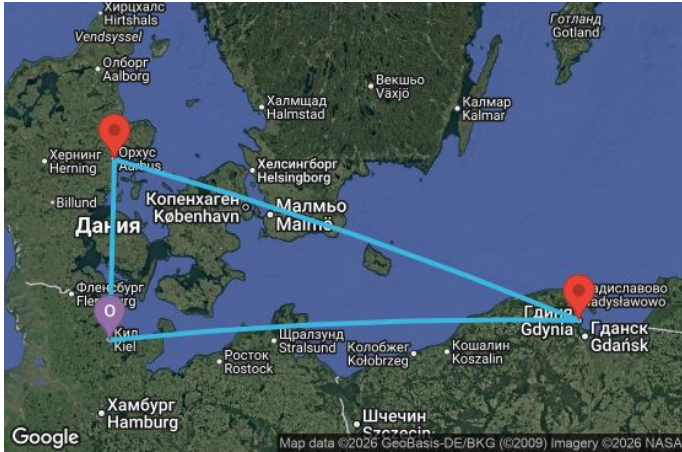

5 дни Германия, Полша, Дания - MSN2652SEE

Картата е само за обща ориентация. Координатите са приблизителни и не целят да покажат точната локация на кораба.

Легенда: "А" - начална точка; "В" - крайна точка; "О" - начална и крайна точка

Маршрут

	ДЕН	ТОЧКА	ДЪРЖАВА	ПРИСТИГАНЕ	ТРЪГВАНЕ
	1	Кил	Германия	-	19:00
	2	В открито море		-	-
	3	Гдиня/Гданск	Полша	07:00	18:00
	4	В открито море		-	-
	5	Орхус	Дания	09:00	18:00
	6	Кил	Германия	05:30	-