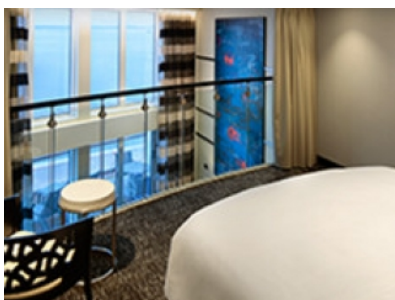

Снимката е илюстративна и не гарантира изгледа, обзавеждането и разположението на резервираната от вас каюта.

SKY LOFT SUITE W/BALCONY - КАТЕГОРИЯ SL

Тази категория апартаменти са подобни на апартаментите Crown Loft, с фантастичното предимство, че разполагат с голяма тераса с място и оборудване за романтична вечеря под звездите. Уникални за круизната индустрия, тези апартаменти освен наистина луксозни, са стилни и много комфортни. Разположени са на два етажа на последната палуба и предоставят невероятна панорама от индивидуален над океана и самия кораб. Първият етаж е зает от просторна всекидневна с мека мебел, разтегаем диван и кът с високи маса и столове. На втория етаж е спалнята – две легла, които по заявка могат да бъдат събрани и в голямо двойно. И на двата етажа има баня, като на горния банята е с душ за двама. Стандартно, каютата е оборудвана и с тоалетка с огледало, минибар, сейф, плоскоекранен телевизор, радио, телефон, сешоар.

Специални услуги за гости, настанени в тази категория са: приоритена регистрация и качване и слизване от борда на кораба, безплатно доставяне на багажа до каютата, включване във VIP клуба на кораба, гарантиращ ексклузивни услуги като свободен достъп до VIP зоната на кораба, VIP места за театралните представления (според наличността), луксозни СПА халати, играчки за децата и личен асистент.

Площ: 71.72 кв. м; балкон: 38 кв. м