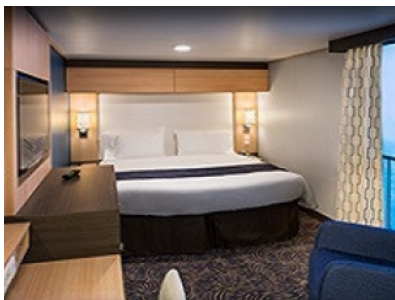

Снимката е илюстративна и не гарантира изгледа, обзавеждането и разположението на резервираната от вас каюта.

INTERIOR WITH VIRTUAL BALCONY - КАТЕГОРИЯ 2U

Голяма вътрешна каюта, оборудвана с две единични легла, които по желание предварително могат да бъдат събрани в голямо двойно легло, луксозно спално бельо, баня с душ кабина и тоалетна, кът с мека мебел, гардероб, минибар, тоалетка с огледало, телевизор, минисейф, радио, сешоар и телефон.

Площ: 14 – 16 кв.м