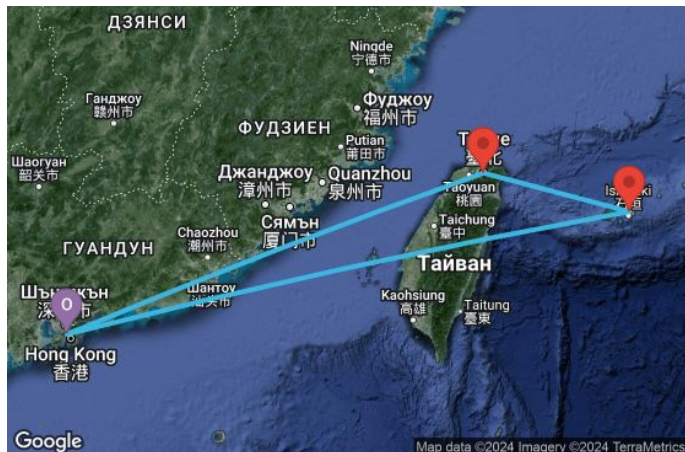

5 дни Хонг Конг, Япония, Тайван - 051974

КРУИЗНА КОМПАНИЯ: **ROYAL CARIBBEAN**
КОРАБ: **OVATION OF THE SEAS** ⚓⚓⚓⚓⚓

Картата е само за обща ориентация. Координатите са приблизителни и не целят да покажат точната локация на кораба.

Легенда: "А" - начална точка; "В" - крайна точка; "О" - начална и крайна точка

ЦЕНИ

Офертата за този круиз е изтекла, но може да потърсите друг подходящ за вас круиз в нашите над 2000 актуални оферти

ВИЖ ВСИЧКИ ОФЕРТИ