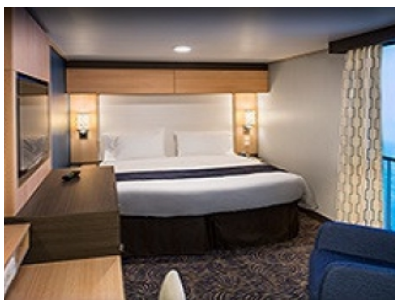

Снимката е илюстративна и не гарантира изгледа, обзавеждането и разположението на резервираната от вас каюта.

INTERIOR WITH VIRTUAL BALCONY - КАТЕГОРИЯ 3U

Голяма вътрешна каюта, оборудвана с две единични легла, които по желание предварително могат да бъдат събрани в голямо двойно легло, луксозно спално бельо, баня с душ кабина и тоалетна, кът с мека мебел, гардероб, минибар, тоалетка с огледало, телевизор, минисейф, радио, сешоар и телефон.

Площ: 14 – 16 кв.м