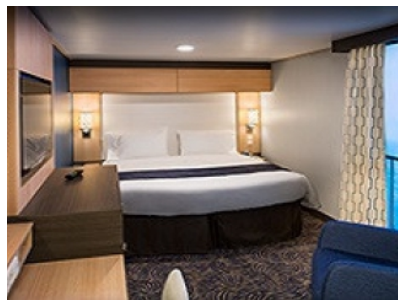

SPACIOUS OCEAN VIEW - КАТЕГОРИЯ 4M

CONNECTING INSIDE CABIN - КАТЕГОРИЯ CI

GRAND SUITE - 2 BEDROOM'S - КАТЕГОРИЯ GT

SPA LARGE BALCONY - КАТЕГОРИЯ SB

DELUXE/SUITE GUARANTEE - КАТЕГОРИЯ WS

SPA MID SHIP - КАТЕГОРИЯ S2

SPA FWD AND AFT - КАТЕГОРИЯ S4

SPA GTY - КАТЕГОРИЯ XS

Снимката е илюстративна и не гарантира изгледа, обзавеждането и разположението на резервираната от вас каюта.

INTERIOR GUARANTEE – КАТЕГОРИЯ ZI

Категория вътрешна каюта, която не позволява избор на местоположение и номер на каютата. Гарантирано каютите от тази категория са оборудвани с две единични легла, които по заявка се събират в двойна спалня, луксозно спално бельо, баня с душ кабина и тоалетна, кът с мека мебел, гардероб, минибар, тоалетка с огледало, телевизор, минисейф, радио, телефон и сешоар.

Площ: от 14.12 кв. м. – 15.07 кв. м

Разположение: определя се на по-късен етап