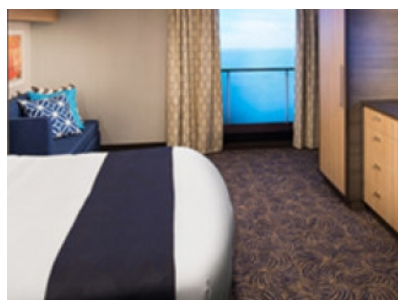

Снимката е илюстративна и не гарантира изгледа, обзавеждането и разположението на резервираната от вас каюта.

STUDIO INTERIOR - КАТЕГОРИЯ 2W