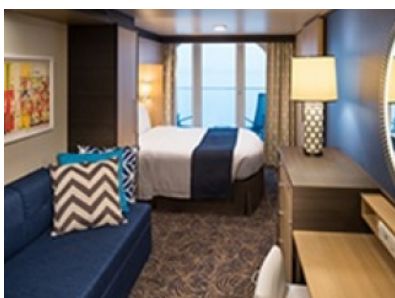

OCEAN VIEW WITH LARGE BALCONY - КАТЕГОРИЯ 1C

Просторна и луксозна каюта за двама с голям балкон, оборудвана с две легла, които по желание могат предварително да се съберат в двойна спалня, луксозно спално бельо, френски прозорци, баня с душ кабина и тоалетна, голям гардероб, просторна всекидневна, тоалетка с огледало, минибар, сейф, плоскоекранен телевизор, радио, телефон, сешоар.

Площ: 17 кв. м; балкон: 7.43 кв. м.

Снимката е илюстративна и не гарантира изгледа, обзавеждането и разположението на резервираната от вас каюта.