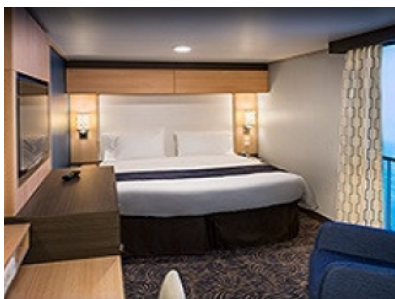

Каютите от тази категория са с балкон, оборудвани с две единични легла, които по заявка се събират в двойна спалня, баня с душ кабина и тоалетна, всекидневна, минибар, тоалетка с огледало, телевизор, минисейф, радио, телефон и сешоар.

INTERIOR GUARANTEE – КАТЕГОРИЯ ZI

Категория вътрешна каюта, която не позволява избор на местоположение и номер на каютата. Гарантирано каютите от тази категория са оборудвани с две единични легла, които по заявка се събират в двойна спалня, луксозно спално бельо, баня с душ кабина и тоалетна, кът с мека мебел, гардероб, минибар, тоалетка с огледало, телевизор, минисейф, радио, телефон и сешоар.

Снимката е илюстративна и не гарантира изгледа, обзавеждането и разположението на резервираната от вас каюта.

INTERIOR WITH VIRTUAL BALCONY - КАТЕГОРИЯ 1U

Стандартна вътрешна каюта, оборудвана с две легла, които по желание предварително могат да бъдат събрани в голямо двойно легло, луксозно спално бельо, баня с душ кабина и тоалетна, кът с мека мебел, гардероб, минибар, тоалетка с огледало, телевизор, минисейф, радио, сешоар и телефон.

Голяма вътрешна каюта, оборудвана с две единични легла, които по желание предварително могат да бъдат събрани в голямо двойно легло, луксозно спално бельо, баня с душ кабина и тоалетна, кът с мека мебел, гардероб, минибар, тоалетка с огледало, телевизор, минисейф, радио, сешоар и телефон.