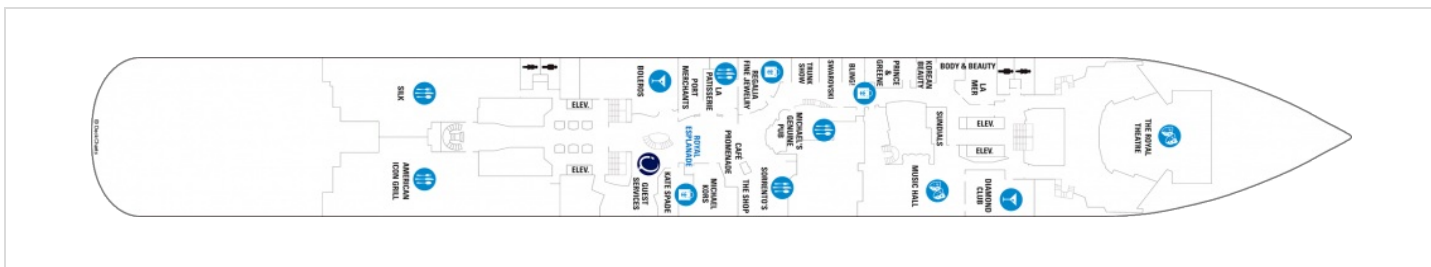

ROYAL LOFT SUITE - КРАЛСКИ АПАРТАМЕНТ - КАТЕГОРИЯ RL

Това са най-просторните и пищни апартаменти на борда и сред най-големите в открито море. Намират се на последната палуба на борда и луксозно заемат два етажа.

На първия етаж са разположени един вътрешен и един открит хол, библиотека, просторен балкон с джакузи и място за забавления, мокър бар. Там има още едно по-малко спално помещение с баня. На горния се намира голямата спалня с две легла, които по желание могат да се съберат в двойно легло и просторна луксозна баня. Леглото в огромната спалня е с екстраголеми размери (king size), банята е достатъчно широка, за да побере джакузи и отделна душ кабина. Кралските апартаменти разполагат с просторна всекидневна с кухненски бокс, мокър бар, кухненски килер и разтегаем диван двоен диван. Зад френските прозорци, заграждащи кралските апартаменти, ще намерите тераса с джакузи и веранда с шезлонги и масичка.

Към грандиозните удобства подобаващи на апартамент от този ранк, добавете вградена стерео система, плосъкранен телевизор с DVD/CD система, пиано, климатик, минибар, сейф, плосъкранен телевизор, радио, телефон, сешоар.

Специални услуги за гости, настанени в тази категория са: приоритена регистрация и качване и слизане от борда на кораба, безплатно доставяне на багажа до каютата, включване във VIP клуба на кораба, гарантиращ ексклузивни услуги като свободен достъп до VIP зоната на кораба, VIP места за театралните представления (според наличността), луксозни СПА халати, играчки за децата и личен асистент.

Площ: 104 кв. м; балкон: 78.31 кв. м

Палуби

Палуба 2

Палуба 3

Палуба 4

Палуба 5