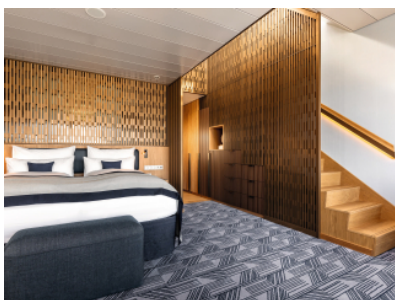

СЮИТ НЕБЕ И МОРЕ - SUHO

Площ на каютата: 42 m² + Terrace: 29 m²

Оборудване: Bademantel, Espresso-Maschine, Slipper, Klimaanlage, TV, Safe, Telefon, Haartrockner, Bad mit Dusche/WC, Spielekonsole, kostenfreier Zeitungsservice, Excellence-Service, Dachterrasse teilweise mit Sonnenschutz, Hängematte, Zugang zur X-Lounge, kostenfreier Internetzugang, separater Check-In, kostenfreie Getränke in der Minibar, Balkon/Veranda mit Tisch und 4 Stühlen, 2 Liegestühle, 1 Korbsessel

Снимката е илюстративна и не гарантира изгледа, обзавеждането и разположението на резервираната от вас каюта.