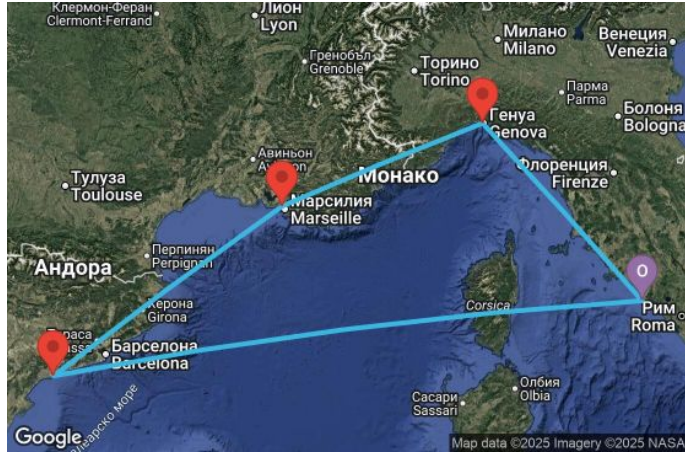

5 дни Италия, Франция, Испания - UXQI

КРУИЗНА КОМПАНИЯ: **MSC**
КОРАБ: **MSC MAGNIFICA** ⚓⚓⚓⚓⚓

Картата е само за обща ориентация. Координатите са приблизителни и не целят да покажат точната локация на кораба.

Легенда: "А" - начална точка; "В" - крайна точка; "О" - начална и крайна точка

ЦЕНИ

Офертата за този круиз е изтекла, но може да потърсите друг подходящ за вас круиз в нашите над 2000 актуални оферти

ВИЖ ВСИЧКИ ОФЕРТИ

Маршрут

ДЕН	ТОЧКА	ДЪРЖАВА	ПРИСТИГАНЕ	ТРЪГВАНЕ
	1 Рим (порт Чивитавекия) ▾	Италия	-	18:00
	2 Генуа ▾	Италия	08:00	18:00
	3 Марсилия ▾	Франция	08:00	18:00
	4 Тарагона ▾	Испания	08:00	18:00
	5 В открито море ▾		-	-
	6 Рим (порт Чивитавекия) ▾	Италия	07:00	-