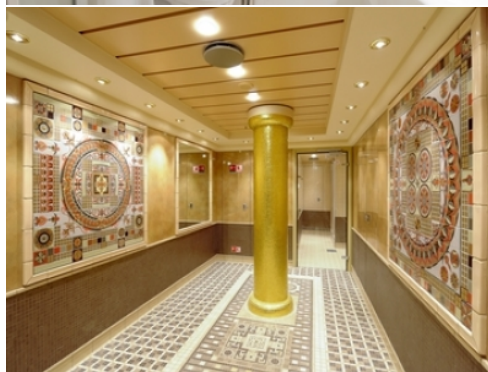

на по-висока цена от стария, разликата се доплащане при потвърждение на новата резервация.

1. Круизната компания запазва правото си, в случай на необходимост, да замени избраната от и резервирана от клиента каюта с друга, като гарантира запазването на категорията или осигуряването на такава в по-висока категория, ако същата не е налична.
   - Необходими документи за пътуване: валиден международен паспорт, изтичащ след не по-малко от 6 месеца от датата на приключване на пътуването.
   - Необходимо е издаване на предварителна виза за български граждани ако по маршрута имате посещение на някоя от следните държави: Австралия, САЩ, Индия, Канада, Намибия, ЮАР, Мозамбик, Тайланд, Куба, Пуерто Рико и др.
   - Виза на място може да си издаде при посещение на някоя от следните държави: Бахрейн, Виетнам, Египет, Индонезия, Йордания, Камбоджа, Мадагаскар, Папуа Нова Гвинея, Ямайка.
   - Русия - при круизно пътуване с посещение на Санкт Петербург е необходимо предварително издаване на електронна виза.
2. Повече информация относно визовите изисквания за български граждани можете да получите на сайта на Министерството на външните работи на Република България или просто ни попитайте.

Чуждестранни граждани, може да проверят визовите изисквания, валидни за техните държави на страниците на техните консулски отдели, външно министерство или съответните служби.

Кораб

MSC Magnifica 🚢🚢🚢🚢