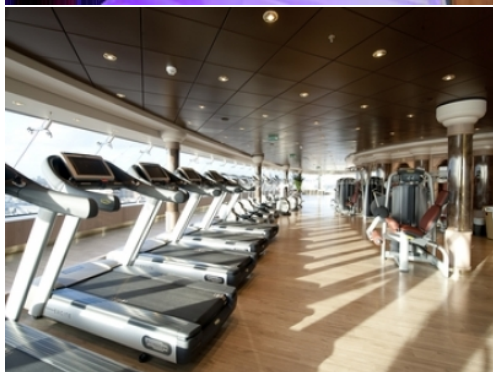

на по-висока цена от стария, разликата се доплащане при потвърждение на новата резервация.

1. Круизната компания запазва правото си, в случай на необходимост, да замени избраната от и резервирана от клиента каюта с друга, като гарантира запазването на категорията или осигуряването на такава в по-висока категория, ако същата не е налична.
   - Необходими документи за пътуване: валиден международен паспорт, изтичащ след не по-малко от 6 месеца от датата на приключване на пътуването.
   - Необходимо е издаване на предварителна виза за български граждани ако по маршрута имате посещение на някоя от следните държави: Австралия, САЩ, Индия, Канада, Намибия, ЮАР, Мозамбик, Тайланд, Куба, Пуерто Рико и др.
   - Виза на място може да си издаде при посещение на някоя от следните държави: Бахрейн, Виетнам, Египет, Индонезия, Йордания, Камбоджа, Мадагаскар, Папуа Нова Гвинея, Ямайка.
   - Русия - при круизно пътуване с посещение на Санкт Петербург е необходимо предварително издаване на електронна виза.
2. Повече информация относно визовите изисквания за български граждани можете да получите на сайта на Министерството на външните работи на Република България или просто ни попитайте.

Чуждестранни граждани, може да проверят визовите изисквания, валидни за техните държави на страниците на техните консулски отдели, външно министерство или съответните служби.

Кораб

MSC Magnifica 🚢🚢🚢🚢