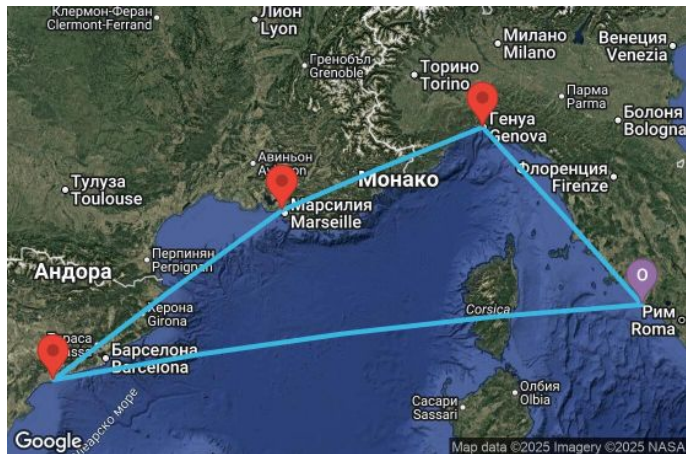

5 дни Италия, Франция, Испания - UXQI

КРУИЗНА КОМПАНИЯ: **MSC**
КОРАБ: **MSC MAGNIFICA** ⚓⚓⚓⚓⚓

Картата е само за обща ориентация. Координатите са приблизителни и не целят да покажат точната локация на кораба.

Легенда: "А" - начална точка; "В" - крайна точка; "О" - начална и крайна точка

ЦЕНИ

Офертата за този круиз е изтекла, но може да потърсите друг подходящ за вас круиз в нашите над 2000 актуални оферти

ВИЖ ВСИЧКИ ОФЕРТИ

Маршрут

ДЕН	ТОЧКА	ДЪРЖАВА	ПРИСТИГАНЕ	ТРЪГВАНЕ
	1 Рим (порт Чивитавекия) ▾	Италия	-	18:00
	2 Генуа ▾	Италия	08:00	18:00
	3 Марсилия ▾	Франция	08:00	18:00
	4 Тарагона ▾	Испания	08:00	18:00
	5 В открито море ▾		-	-
	6 Рим (порт Чивитавекия) ▾	Италия	07:00	-