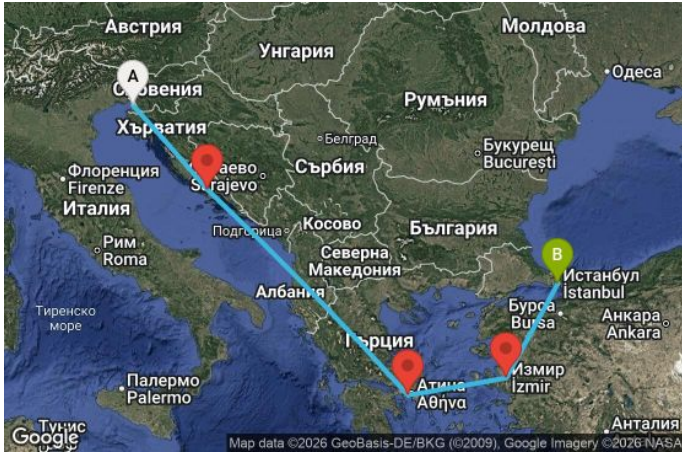

5 дни Италия, Хърватия, Гърция, Турция - UZ29

Картата е само за обща ориентация. Координатите са приблизителни и не целят да покажат точната локация на кораба.

Легенда: "А" - начална точка; "В" - крайна точка; "О" - начална и крайна точка

Маршрут

ДЕН	ТОЧКА	ДЪРЖАВА	ПРИСТИГАНЕ	ТРЪГВАНЕ
1	Триест	Италия	-	19:00
2	Сплит	Хърватия	09:00	18:00
3	В открито море		-	-
4	Атина (Пирея)	Гърция	08:00	18:00
5	Измир	Турция	08:00	17:00
6	Иstanbul	Турция	10:00	-