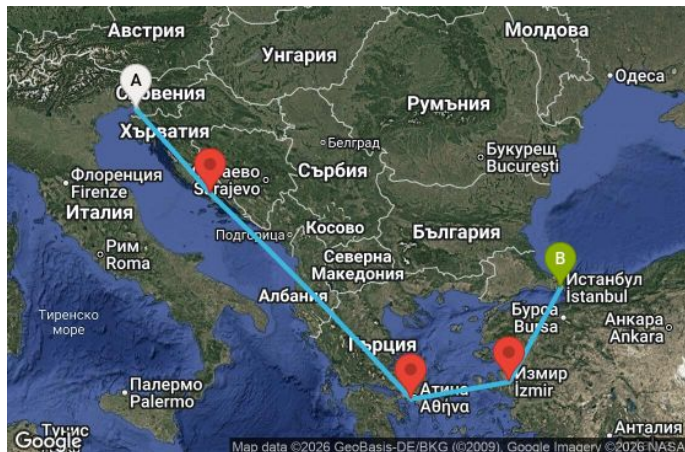

5 дни Италия, Хърватия, Гърция, Турция - UZ29

Картата е само за обща ориентация. Координатите са приблизителни и не целят да покажат точната локация на кораба.

Легенда: "А" - начална точка; "В" - крайна точка; "О" - начална и крайна точка

Маршрут

ДЕН	ТОЧКА	ДЪРЖАВА	ПРИСТИГАНЕ	ТРЪГВАНЕ
1	Триест ▼	Италия	-	19:00
2	Сплит ▼	Хърватия	09:00	18:00
3	В открито море ▼		-	-
4	Атина (Пирея) ▼	Гърция	08:00	18:00
5	Измир ▼	Турция	08:00	17:00
6	Иstanbul ▼	Турция	10:00	-