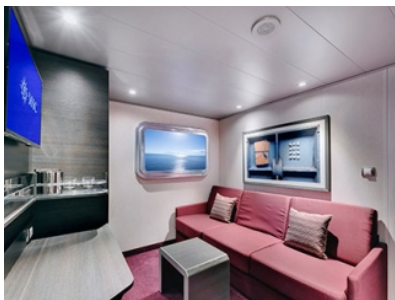

Каюти

Снимката е илюстративна и не гарантира изгледа, обзавеждането и разположението на резервираната от вас каюта.

ВЪТРЕШНА КАЮТА BELLA - IB

Стандартна вътрешна каюта с площ около 17 м², разположена на палубите от 5 до 13, в тарифа BELLA, която включва:

- обща спалня, която може да се превърне в две единични легла (при поискване);
- каютата разполага с климатик, просторен гардероб, баня с душ кабина, интерактивна телевизия, телефон, безжичен интернет достъп (срещу заплащане), мини бар, сейф;
- комфортна каюта избрана за вас от автоматично от круизната компания. В тарифа BELLA не е възможен избор на конкретен номер на каюта;
- възможност за промяна на име в резервацията (срещу такса);
- избор на смяна за вечеря (според наличността);
- изобилен бюфет с разнообразие от национални кухни и гурме специалитети;
- шоу-спектакли в бродуейски стил;
- бесплатно ползване на басейни, шезлонги, джакузита, фитнес, спортни съоръжения на открито и забавления на борда;

Каютите от категория Bella са от типа, познат в света на круизите като **гарантирани**. Това означава, че избирате само общия тип каюта, но не и конкретен номер, палуба и разположение. Обикновено гарантираните каюти са разположени на ниските палуби. Круизната компания ще определи автоматично конкретната ви каюта до 4 дни преди датата на отплаване. Може да получите каюта с ограничена видимост, частично ограничена видимост (за каюти с балкон) или с изглед към вътрешната търговска улица (за определени кораби). Ако сте резервирали гарантирана каюта за трима или четирима, в зависимост от наличността, може да бъдете разпределени в две каюти на една и съща палуба и от една и съща страна на кораба, но не задължително съседни.