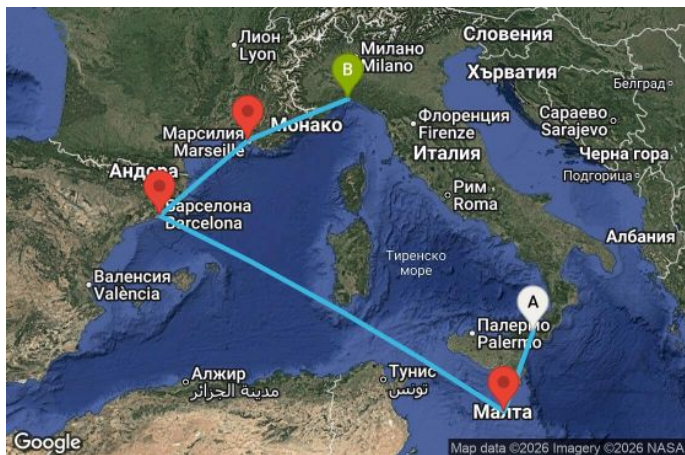

5 дни Италия, Малта, Испания, Франция - UW1T

Картата е само за обща ориентация. Координатите са приблизителни и не целят да покажат точната локация на кораба.

Легенда: "А" - начална точка; "В" - крайна точка; "О" - начална и крайна точка

КРУИЗНА КОМПАНИЯ: **MSC**
КОРАБ: **MSC WORLD EUROPA** ⚓⚓⚓⚓⚓

ЦЕНИ

Офертата за този круиз е изтекла, но може да потърсите друг подходящ за вас круиз в нашите над 2000 актуални оферти

ВИЖ ВСИЧКИ ОФЕРТИ 

Маршрут

	ДЕН	ТОЧКА	ДЪРЖАВА	ПРИСТИГАНЕ	ТРЪГВАНЕ
	1	Месина ▼	Италия	-	18:00
	2	Валета ▼	Малта	08:00	17:00
	3	В открито море ▼		-	-
	4	Барселона ▼	Испания	08:00	18:00
	5	Марсилия ▼	Франция	08:00	18:00
	6	Генуа ▼	Италия	08:00	-