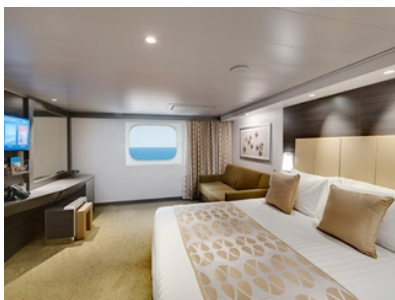

Снимката е илюстративна и не гарантира изгледа, обзавеждането и разположението на резервираната от вас каюта.

ВЪНШНА КАЮТА PREMIUM - OL2

Външна каюта с неотварям прозорец и площ около 25 м², разположена между палуби 9 и 11 в тарифа FANTASTICA, която включва:

- обща спалня, която може да се превърне в две единични легла (при поискване);
- централна климатизация, просторен гардероб, баня с душ кабина, интерактивна телевизия, телефон, безжичен интернет достъп (срещу заплащане), мини бар, сейф;
- избор от най-добрите налични каюти;
- възможност за една безплатна промяна на резервацията;
- приоритет при избор на смяна за вечеря (според наличността);
- изобилен бюфет с разнообразие от национални кухни и гурме специалитети;
- безплатна закуска в каютата;
- шоу-спектакли в бродуейски стил;
- безплатно ползване на басейни, шезлонги, джакузита, фитнес, спортни съоръжения на открито и забавления на борда;
- специални събития за деца;
- 20% отстъпка при резервация на пакети за специализираните ресторанти;
- 50% отстъпка за фитнес с персонален инструктор (само за възрастни).