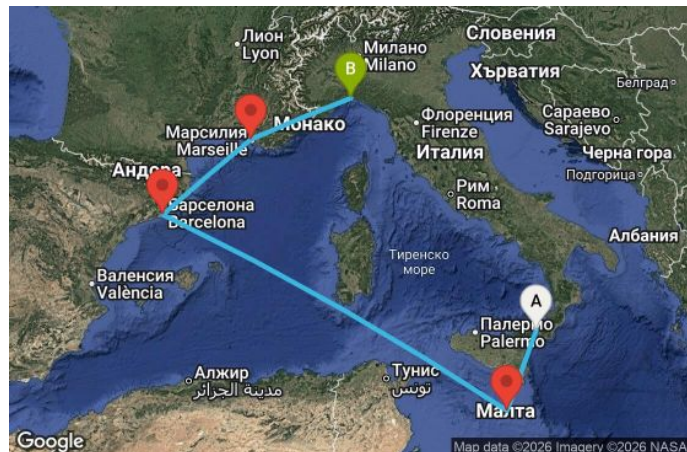

5 дни Италия, Малта, Испания, Франция - UW1T

КРУИЗНА КОМПАНИЯ: **MSC**
КОРАБ: **MSC WORLD EUROPA** ⚓⚓⚓⚓⚓

Картата е само за обща ориентация. Координатите са приблизителни и не целят да покажат точната локация на кораба.

Легенда: "А" - начална точка; "В" - крайна точка; "О" - начална и крайна точка

ЦЕНИ

Офертата за този круиз е изтекла, но може да потърсите друг подходящ за вас круиз в нашите над 2000 актуални оферти

ВИЖ ВСИЧКИ ОФЕРТИ

Маршрут

	ДЕН	ТОЧКА	ДЪРЖАВА	ПРИСТИГАНЕ	ТРЪГВАНЕ
	1	Месина ▼	Италия	-	18:00
	2	Валета ▼	Малта	08:00	17:00
	3	В открито море ▼		-	-
	4	Барселона ▼	Испания	08:00	18:00
	5	Марсилия ▼	Франция	08:00	18:00
	6	Генуа ▼	Италия	08:00	-