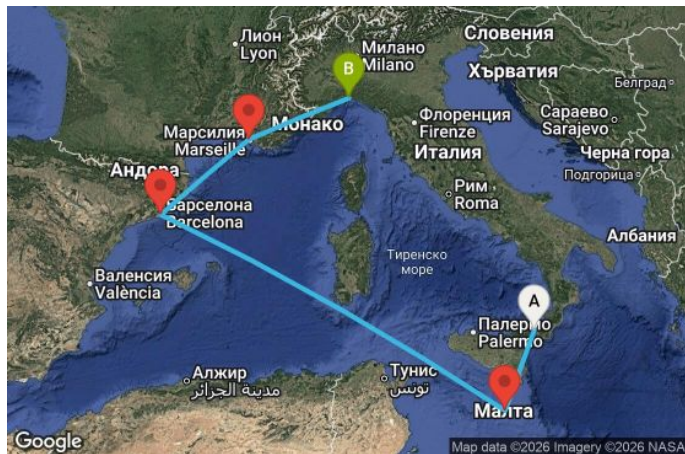

# 5 дни Италия, Малта, Испания, Франция - UW1T

Картата е само за обща ориентация. Координатите са приблизителни и не целят да покажат точната локация на кораба.

Легенда: "А" - начална точка; "В" - крайна точка; "О" - начална и крайна точка

КРУИЗНА КОМПАНИЯ: **MSC**  
КОРАБ: **MSC WORLD EUROPA** ⚓⚓⚓⚓⚓

## Маршрут

	ДЕН	ТОЧКА	ДЪРЖАВА	ПРИСТИГАНЕ	ТРЪГВАНЕ
	1	Месина ▼	Италия	-	18:00
	2	Валета ▼	Малта	08:00	17:00
	3	В открито море ▼		-	-
	4	Барселона ▼	Испания	08:00	18:00
	5	Марсилия ▼	Франция	08:00	18:00
	6	Генуа ▼	Италия	08:00	-