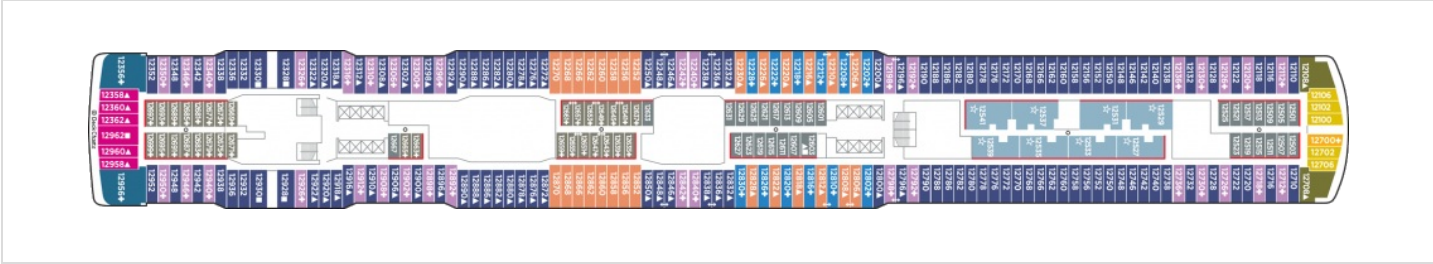

КАЮТА С БАЛКОН - BF

Снимката е илюстративна и не гарантира изгледа, обзавеждането и разположението на резервираната от вас каюта.

КАЮТА С ГОЛЯМ БАЛКОН - B6

Снимката е илюстративна и не гарантира изгледа, обзавеждането и разположението на резервираната от вас каюта.

СЕМЕЙНА КАЮТА С БАЛКОН - B4

Снимката е илюстративна и не гарантира изгледа, обзавеждането и разположението на резервираната от вас каюта.

КАЮТА С БАЛКОН - В1

Снимката е илюстративна и не гарантира изгледа, обзавеждането и разположението на резервираната от вас каюта.

Палуби

Палуба 12

Палуба 20

Палуба 19

Палуба 18

Палуба 17

Палуба 16

Палуба 15