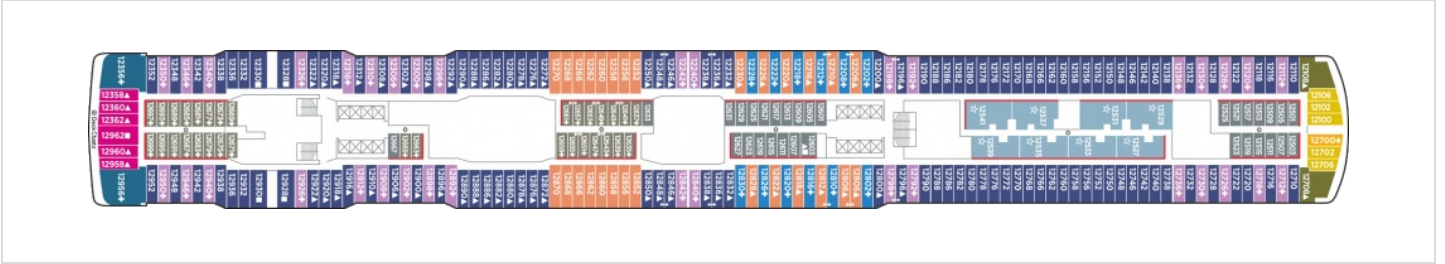

КАЮТА С БАЛКОН - ВГ

Снимката е илюстративна и не гарантира изгледа, обзавеждането и разположението на резервираната от вас каюта.

КАЮТА С ГОЛЯМ БАЛКОН - В6

Снимката е илюстративна и не гарантира изгледа, обзавеждането и разположението на резервираната от вас каюта.

СЕМЕЙНА КАЮТА С БАЛКОН - В4

Снимката е илюстративна и не гарантира изгледа, обзавеждането и разположението на резервираната от вас каюта.

КАЮТА С БАЛКОН - В1

Снимката е илюстративна и не гарантира изгледа, обзавеждането и разположението на резервираната от вас каюта.

Палуби

Палуба 12

Палуба 20

Палуба 19

Палуба 18

Палуба 17

Палуба 16

Палуба 15