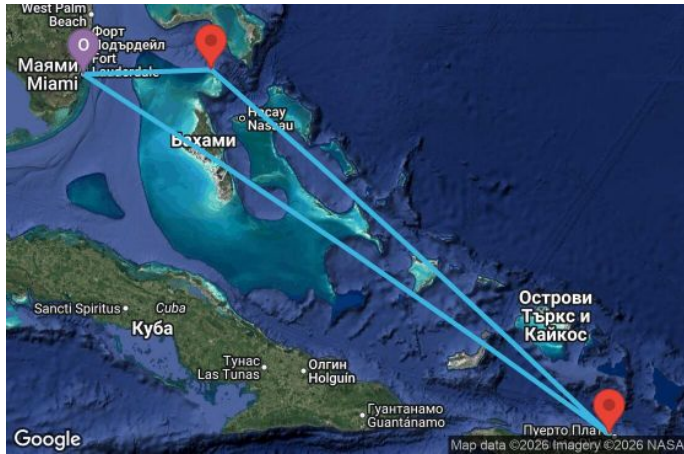

5 дни Източни Кариби от Маями - JOYG05CNNMIAMIA

Картата е само за обща ориентация. Координатите са приблизителни и не целят да покажат точната локация на кораба.

Легенда: "А" - начална точка; "В" - крайна точка; "О" - начална и крайна точка

Маршрут

ДЕН	ТОЧКА	ДЪРЖАВА	ПРИСТИГАНЕ	ТРЪГВАНЕ
1	Маями (Флорида) ▼	САЩ	-	16:00
2	Грейт Стирпъп Кей ▼	Бахамските острови	07:00	17:00
3	В открито море ▼		-	-
4	Амбър Коув ▼	Доминиканска република	07:00	16:00
5	В открито море ▼		-	-
6	Маями (Флорида) ▼	САЩ	07:00	-