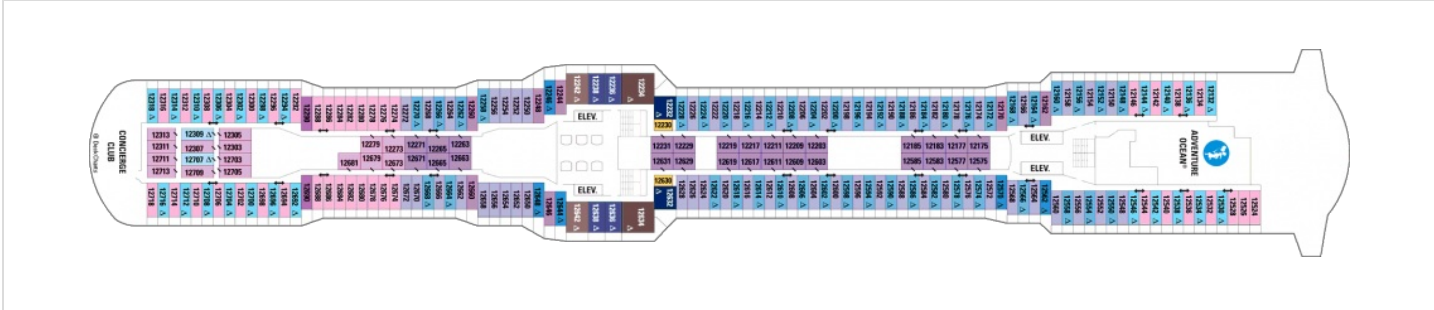

Площ: 104 кв. м; балкон: 78.31 кв. м

Палуби

Палуба 2

Палуба 3

Палуба 4

Палуба 11

Палуба 12

Палуба 13