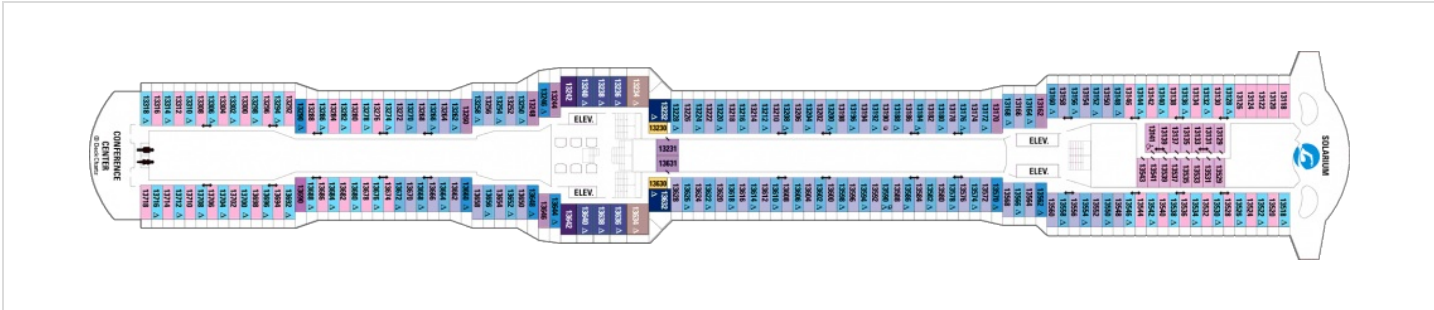

Площ: 104 кв. м; балкон: 78.31 кв. м

Палуби

Палуба 2

Палуба 3

Палуба 4

Палуба 11

Палуба 12

Палуба 13