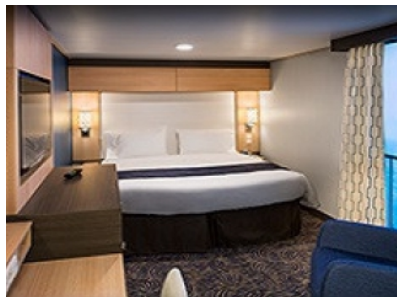

JUNIOR SUITE – МАЛЪК АПАРТАМЕНТ, КАТЕГОРИЯ J4

Малък апартамент с индивидуален балкон. Разполага с две легла, които по желание могат предварително да се съберат в двойна спалня, луксозно спално бельо, френски прозорци, баня с вана или душкабина, тоалетна, халати, гардероб, всекидневна с мека мебел, тоалетка с огледало, минибар, сейф, плоскоекранен телевизор, радио, телефон, сешоар.

Специални услуги за гости, настанени в тази категория са: личен стюард, халати за ползване на борда и специални удобства и козметика в банята.

Площ: 26.66 кв. м; балкон: 7.43 кв. м

OWNER'S LOFT SUITE W/BALCONY - ЛУКСОЗЕН АПАРТАМЕНТ - КАТЕГОРИЯ OL

Луксозен апартамент на два етажа, с тераса. Разполага с две единични легла, които по заявка се събират в двойна спалня, френски прозорци, баня с вана, душ кабина и тоалетна, гардероб-стая, всекидневна с мека мебел и висока маса със столове, тоалетка с огледало, минибар, сейф, плоскоекранен телевизор, радио, телефон, сешоар.

Специални услуги за гости, настанени в тази категория са: приоритена регистрация и качване и слизане от борда на кораба, безплатно доставяне на багажа до каютата, включване във VIP клуба на кораба, гарантиращ ексклузивни услуги като свободен достъп до VIP зоната на кораба, VIP места за театралните представления (според наличността), луксозни СПА халати, играчки за децата и личен асистент.

Площ: 152 кв. м; балкон: 38,5 кв. м

Снимката е илюстративна и не гарантира изгледа, обзавеждането и разположението на резервираната от вас каюта.

INTERIOR GUARANTEE – КАТЕГОРИЯ ZI

Категория вътрешна каюта, която не позволява избор на местоположение и номер на каютата. Гарантирано каютите от тази категория са оборудвани с две единични легла, които по заявка се събират в двойна спалня, луксозно спално бельо, баня с душ кабина и тоалетна, кът с мека мебел, гардероб, минибар, тоалетка с огледало, телевизор, минисейф, радио, телефон и сешоар.

Площ: от 14.12 кв. м. – 15.07 кв. м

Разположение: определя се на по-късен етап