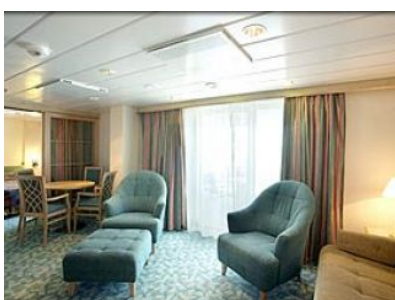

Снимката е илюстративна и не гарантира изгледа, обзавеждането и разположението на резервираната от вас каюта.

GRAND SUITE - 2 BEDROOM'S – КАТЕГОРИЯ GT

„Кралски“ семеен апартамент с две спални и тераса. Основната спалня е оборудвана с две единични легла, които по заявка се събират в двойна спалня, френски прозорци, баня с вана, душ кабина и тоалетна, гардероб-стая.

Втората спалня има две единични легла, конвертируеми в спалня, две горни разтегаеми легла, скрин и баня с душ.

Апартаментите от категория GS разполагат и с отделена всекидневна с висока маса и столове и кът с мека мебел. Сред останалите удобства са: френски прозорци, климатик, минибар, сейф, плоскоекранен телевизор с DVD/CD система, радио, телефон, сешоар, интернет достъп и 24-часов рум сервис.

Специални услуги за гости, настанени в тази категория са: приоритетно доставяне на багажа, луксозни матраци и възглавници и висококласни удобства в банята.

Площ: 53.32 кв. м; балкон: 21.55 кв. м

Разположение: палуба 10

Максимална заетост: 8 души