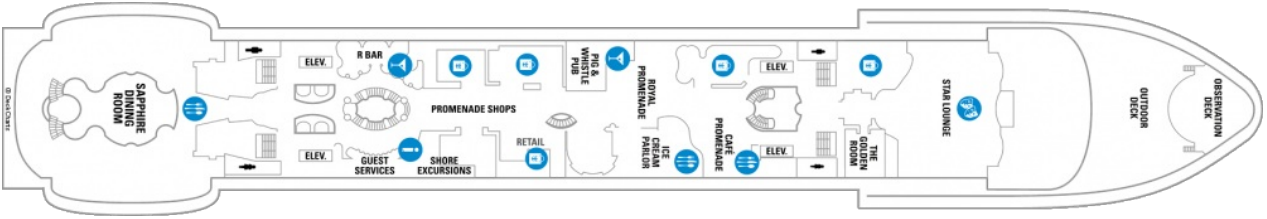

Площ: 124.12 кв. м; балкон: 24.72 кв. м

Разположение: палуба 10

Максимална заетост: 4-ма души

Палуби

Палуба 2

Палуба 3

Палуба 4

Палуба 5