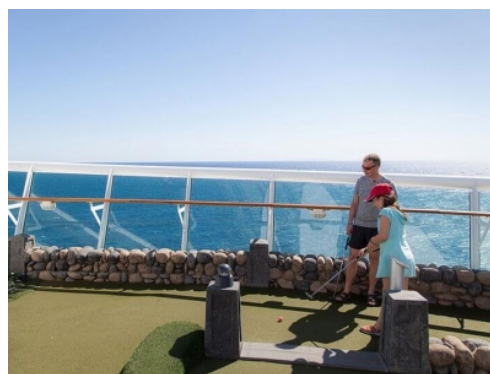

ТЕХНИЧЕСКА ИНФОРМАЦИЯ

Брой пътници: 3,138
Последна година на реновация: 2014
Полезен обем: 138,194
Дължина: 311.1
Електрическо напрежение: 110/220

Брой екипаж: 1,181
Година на пускане на вода: 1999
Ширина: 38.6
Скорост: 23.7

ЗА КОРАБА

Royal Caribbean International (RCI) е американска круизна компания, втората по големина в света и компанията с най-много кораби, плаващи под една търговска марка, а именно 25 круизни кораба, сред които четирите най-големи в света - Symphony of the seas, Harmony of the seas, Oasis of the Seas и Allure of the Seas.

Но големият брой кораби не е това, което прави Royal Caribbean известни и обичани в цял свят. Компанията е водеща в круизите почти от самото си създаване преди повече от 30 години и до ден днешен. Корабите на RCI поставят нови стандарти в круизите всяка година, като непрекъснато разширяват и обогатяват гамата от предлагани услуги, места и начини за спорт и развлечения на корабите си и на брега. Това е единствената круизна компания, която притежава два собствени острова - Лабдий и Коко кей на Бахамските острови. Тези острови са превърнати в рай за туристите, предлагащ както изумителни плажове с бял пясък и кристална вода, така и неизброими възможности за спортни и дори екстремни преживявания.

Самите кораби на Royal Caribbean са обявявани неведнъж за най-забавното място за ваканция в света. Политиката на компанията е да поощрява активната почивка, като осигурява за първи път в историята развлечения като стени за скално катерене, ледена пързалка на борда на кораба, изкуствени вълни за каране на сърф, специализирани дейности за деца "Adventure Ocean" от различните възрастови групи. През деня на борда на кораба се провеждат различни видове игри и спортни състезания, които са направени така, че в тях с радост участват и деца, и родители.

Заради разнообразието и възможностите за забавления за всички възрасти, Royal Caribbean е идеалният избор за круиз за семейства с деца. Често срещано е три поколения да пътуват заедно, което е страхотен начин и за почивка, и за прекарване на хубава ваканция с близките и роднините. Именно заради многото семейства с деца, круизите на RCI са с една от най-ниската средна възраст на пътниците в целия бранш.