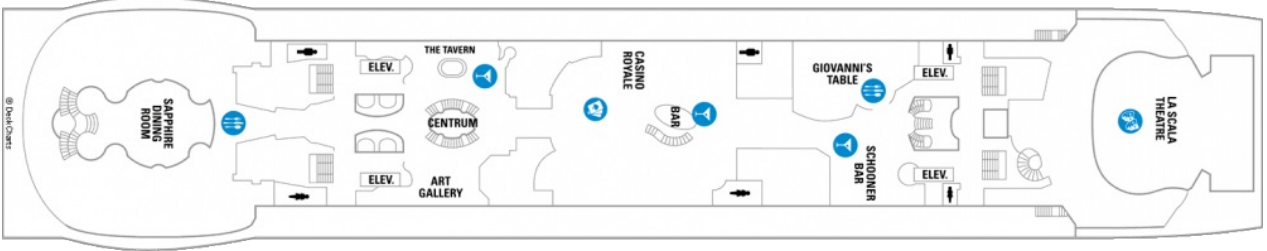

Площ: 124.12 кв. м; балкон: 24.72 кв. м
 Разположение: палуба 10
 Максимална заетост: 4-ма души

Палуби

Палуба 2

Палуба 3

Палуба 4

Палуба 5

Палуба 6

Палуба 7