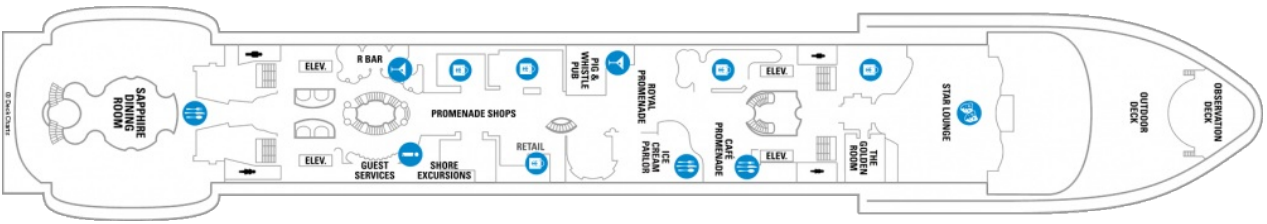

Площ: 124.12 кв. м; балкон: 24.72 кв. м
 Разположение: палуба 10
 Максимална заетост: 4-ма души

Палуби

Палуба 2

Палуба 3

Палуба 4

Палуба 5

Палуба 6

Палуба 7