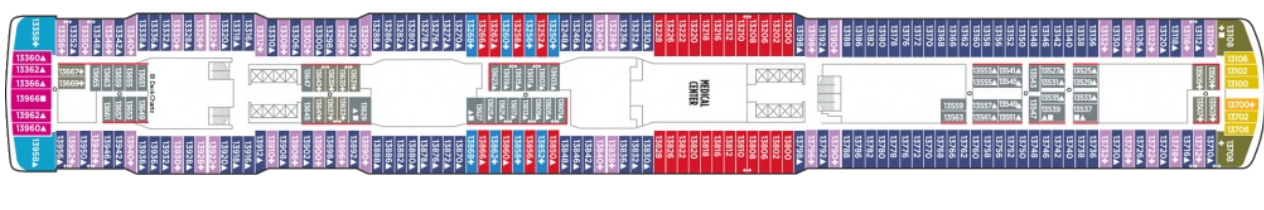

Палуба 13

Палуба 5