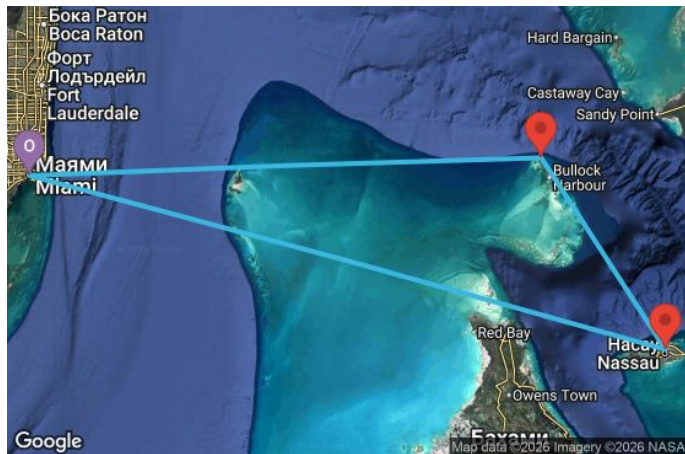

# 5 дни Кратък бахамски круиз - JOBH05CNNMIAMIA

Картата е само за обща ориентация. Координатите са приблизителни и не целят да покажат точната локация на кораба.

Легенда: "А" - начална точка; "В" - крайна точка; "О" - начална и крайна точка

## Маршрут

ДЕН	ТОЧКА	ДЪРЖАВА	ПРИСТИГАНЕ	ТРЪГВАНЕ
1	Маями (Флорида) ▼	САЩ	-	16:00
2	В открито море ▼		-	-
3	Грейт Стирп Кей ▼	Бахамските острови	07:00	17:00
4	В открито море ▼		-	-
5	Насау ▼	Бахамските острови	07:00	17:00
6	Маями (Флорида) ▼	САЩ	07:00	-