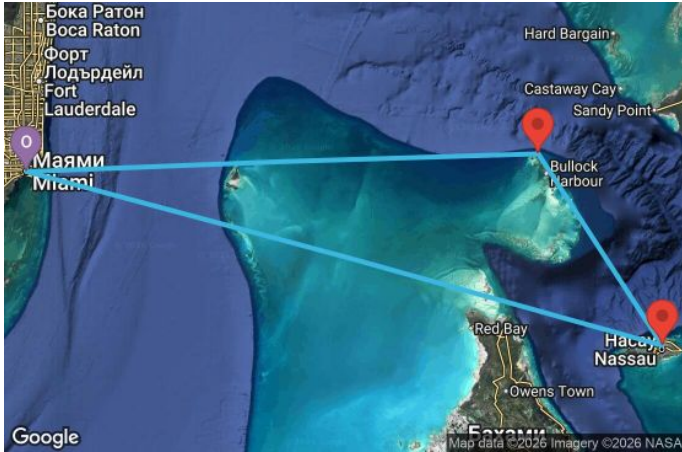

5 дни Кратък бахамски круиз - JOBH05CNNMIAMIA

Картата е само за обща ориентация. Координатите са приблизителни и не целят да покажат точната локация на кораба.

Легенда: "А" - начална точка; "В" - крайна точка; "О" - начална и крайна точка

Маршрут

ДЕН	ТОЧКА	ДЪРЖАВА	ПРИСТИГАНЕ	ТРЪГВАНЕ
1	Маями (Флорида) ▼	САЩ	-	16:00
2	В открито море ▼		-	-
3	Грейт Стирп Кей ▼	Бахамските острови	07:00	17:00
4	В открито море ▼		-	-
5	Насау ▼	Бахамските острови	07:00	17:00
6	Маями (Флорида) ▼	САЩ	07:00	-