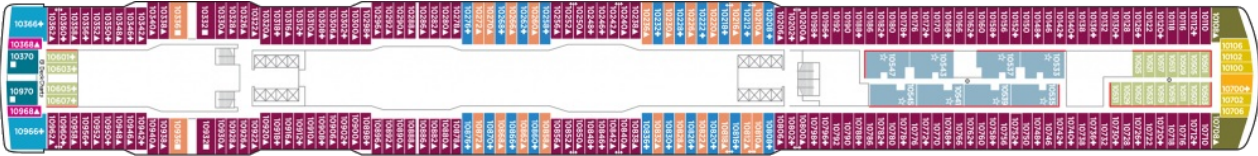

Какво включва цената?

Цената включва:

Всички цени, посочени към маршрутите на NCL, са в EUR (евро) за човек, настанен в двойна каюта от избраната категория за целия круиз и включват:

- пристанищни такси във всички точки от маршрута;
- настаняване в двойна каюта за периода на целия круиз;
- Хранене на пълен пансион на борда
- Храненето на борда на корабите на NCL е FreeStyle – без фиксирани часове, ресторанти, маси;
- Ежедневно почистване на каютите;

Палуби

Палуба 12

Палуба 20

Палуба 19

Палуба 18

Палуба 17

Палуба 16

Палуба 15

Палуба 14

Палуба 13

Палуба 5

Палуба 11

Палуба 10

Палуба 9

Палуба 8

Палуба 7