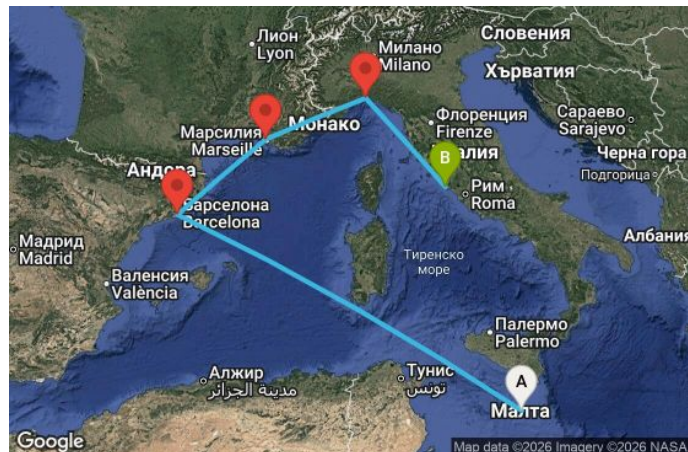

5 дни Малта, Испания, Франция, Италия - UZIC

КРУИЗНА КОМПАНИЯ: **MSC**
КОРАБ: **MSC WORLD EUROPA** ⚓⚓⚓⚓⚓

Картата е само за обща ориентация. Координатите са приблизителни и не целят да покажат точната локация на кораба.

Легенда: "А" - начална точка; "В" - крайна точка; "О" - начална и крайна точка

ЦЕНИ

Офертата за този круиз е изтекла, но може да потърсите друг подходящ за вас круиз в нашите над 2000 актуални оферти

ВИЖ ВСИЧКИ ОФЕРТИ

Маршрут

ДЕН	ТОЧКА	ДЪРЖАВА	ПРИСТИГАНЕ	ТРЪГВАНЕ	
	1	Валета ▼	Малта	-	17:00
	2	В открито море ▼		-	-
	3	Барселона ▼	Испания	08:00	18:00
	4	Марсилия ▼	Франция	08:00	18:00
	5	Генуа ▼	Италия	08:00	16:00
	6	Рим (порт Чивитавекия) ▼	Италия	07:00	-