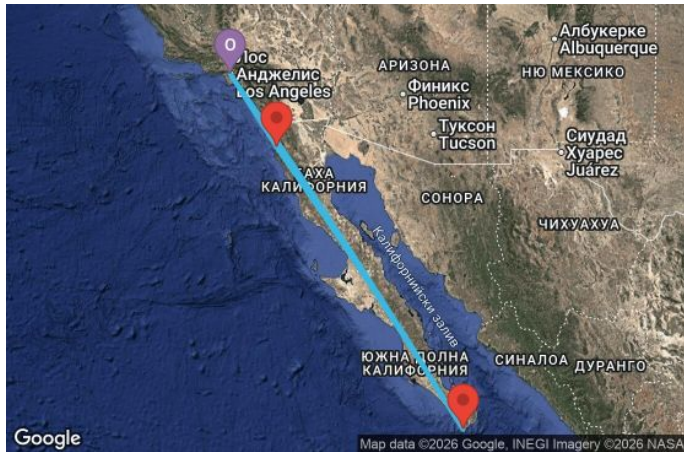

# 5 дни Мексиканска ривиера от Лос Анжелис - ENMX05CNNLAXLAX

Картата е само за обща ориентация. Координатите са приблизителни и не целят да покажат точната локация на кораба.

Легенда: "А" - начална точка; "В" - крайна точка; "О" - начална и крайна точка

## Маршрут

ДЕН	ТОЧКА	ДЪРЖАВА	ПРИСТИГАНЕ	ТРЪГВАНЕ
1	Лос Анджелис ▼	САЩ	-	16:00
2	В открито море ▼		-	-
3	Кабо сан Лукас (Мексико) ▼	Мексико	11:00	20:00
4	В открито море ▼		-	-
5	Енсенада ▼	Мексико	10:00	19:00
6	Лос Анджелис ▼	САЩ	07:00	-