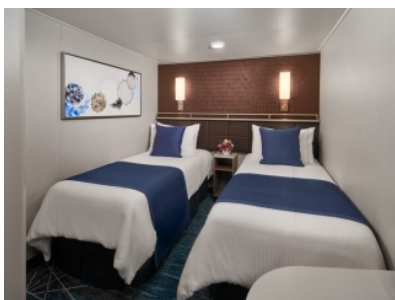

ВЪТРЕШНА КАЮТА - IF

Снимката е илюстративна и не гарантира изгледа, обзавеждането и разположението на резервираната от вас каюта.