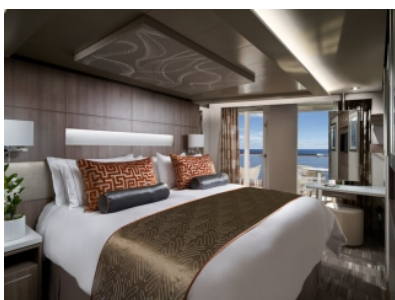

#### THE HAVEN DELUXE OWNER'S АПАРТАМЕНТ С ГОЛЯМ БАЛКОН - Н2

Свръх луксозен апартамент, който включва 2 спални с легло тип "Kingsize", две отделни бани с тоалетни, мокър бар, просторни балкони и уникална гледка към носа на кораба.