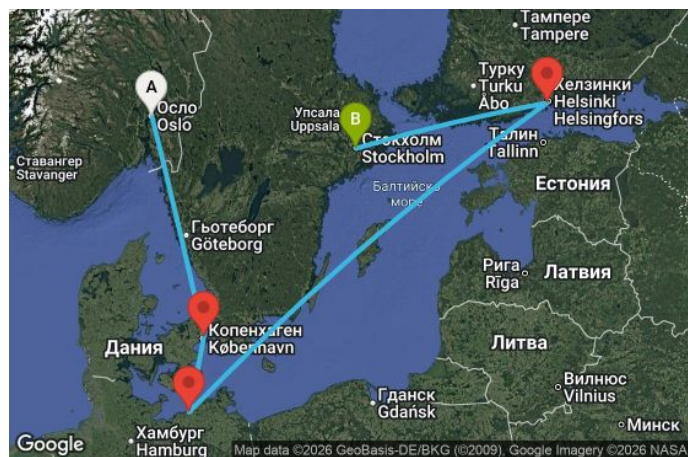

00
00
00
00

5 дни Норвегия, Дания, Германия, Финландия, Швеция - UZHN

Картата е само за обща ориентация. Координатите са приблизителни и не целят да покажат точната локация на кораба.

Легенда: "А" - начална точка; "В" - крайна точка; "О" - начална и крайна точка

Маршрут

	ДЕН	ТОЧКА	ДЪРЖАВА	ПРИСТИГАНЕ	ТРЪГВАНЕ
	1	Осло ▼	Норвегия	-	16:00
	2	Копенхаген ▼	Дания	09:00	18:00
	3	Варнемюнде ▼	Германия	07:00	17:00
	4	В открито море ▼		-	-
	5	Хелзинки ▼	Финландия	08:00	17:00
	6	Стокхолм ▼	Швеция	08:00	-