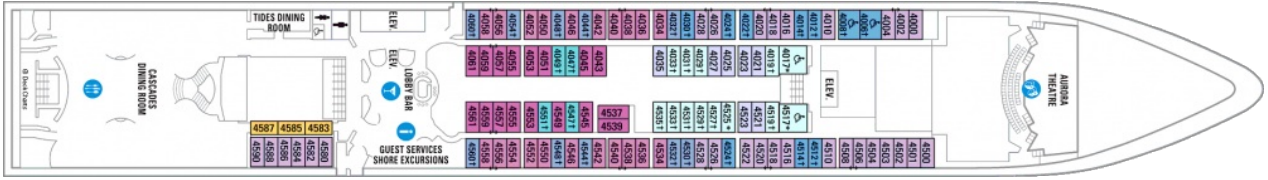

Апартаментите от категория RS са разположени на палуба 10

Снимката е илюстративна и не гарантира изгледа, обзавеждането и разположението на резервираната от вас каюта.

Палуби

Палуба 2

Палуба 3

Палуба 4

Палуба 5