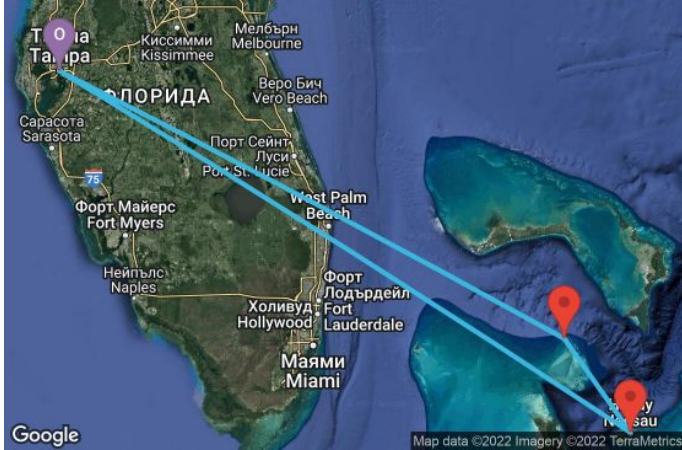

ВИЖ КРУИЗИ С БЕЗПЛАТНИ НАПИТКИ

5 дни САЩ, Бахамските острови - 05W531

КРУИЗНА КОМПАНИЯ: ROYAL CARIBBEAN
КОРАБ: RADIANCE OF THE SEAS

Картата е само за обща ориентация. Координатите са приблизителни и не целят да покажат точната локация на кораба.

Легенда: "А" - начална точка; "В" - крайна точка; "О" - начална и крайна точка

ЦЕНИ

Офертата за този круиз е изтекла, но може да потърсите друг подходящ за вас круиз в нашите над 2000 актуални оферти

ВИЖ ВСИЧКИ ОФЕРТИ

Маршрут

ДЕН	ТОЧКА	ДЪРЖАВА	ПРИСТИГАНЕ	ТРЪГВАНЕ
-----	-------	---------	------------	----------

Какво включва цената?

Цената включва:

Всички цени, посочени към маршрутите на Royal Caribbean са за човек, настанен в двойна каюта от избраната категория за целия круиз и включват: