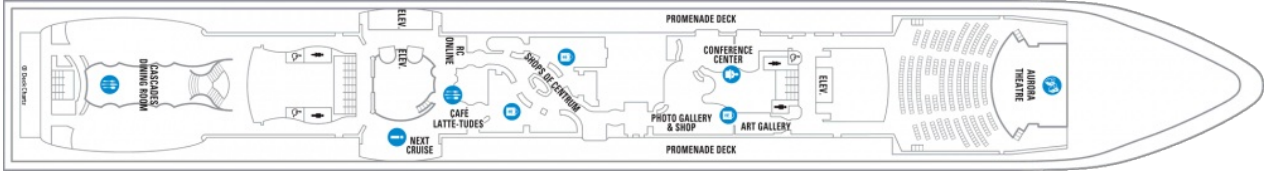

Апартаментите от категория RS са разположени на палуба 10

Снимката е илюстративна и не гарантира изгледа, обзавеждането и разположението на резервираната от вас каюта.

Палуби

Палуба 2

Палуба 3

Палуба 4

Палуба 5