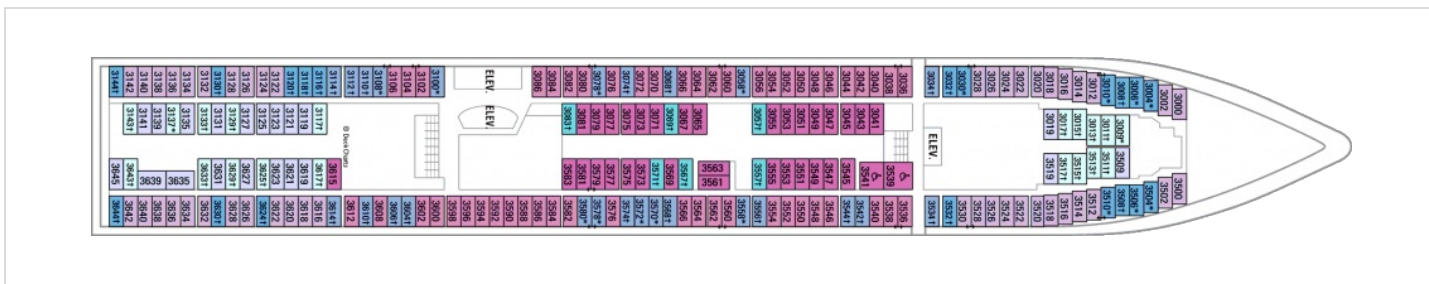

Апартаментите от категория RS са разположени на палуба 10

Снимката е илюстративна и не гарантира изгледа, обзавеждането и разположението на резервираната от вас каюта.

Палуби

Палуба 2

Палуба 3

Палуба 4

Палуба 5