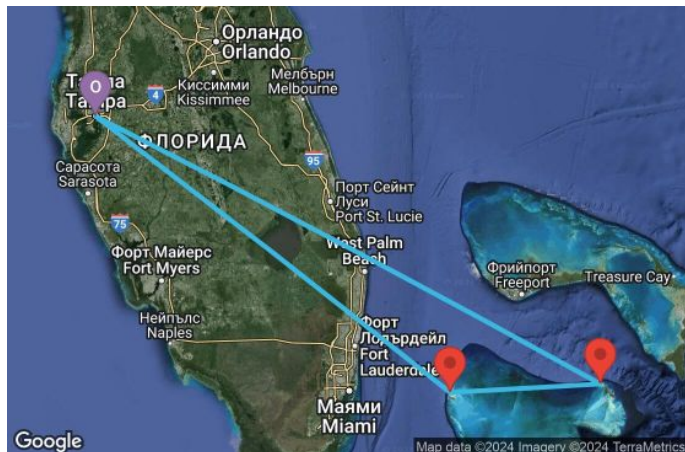

5 дни САЩ, Бахамските острови - 5ВН341

Картата е само за обща ориентация. Координатите са приблизителни и не целят да покажат точната локация на кораба.

Легенда: "А" - начална точка; "В" - крайна точка; "О" - начална и крайна точка

КРУИЗНА КОМПАНИЯ: ROYAL CARIBBEAN
КОРАБ: ENCHANTMENT OF THE SEAS

ЦЕНИ

Офертата за този круиз е изтекла, но може да потърсите друг подходящ за вас круиз в нашите над 2000 актуални оферти

ВИЖ ВСИЧКИ ОФЕРТИ

Маршрут

ДЕН	ТОЧКА	ДЪРЖАВА	ПРИСТИГАНЕ	ТРЪГВАНЕ
-----	-------	---------	------------	----------

Какво включва цената?

Цената включва:

Всички цени, посочени към маршрутите на Royal Caribbean са за човек, настанен в двойна каюта от избраната категория за целия круиз и включват: