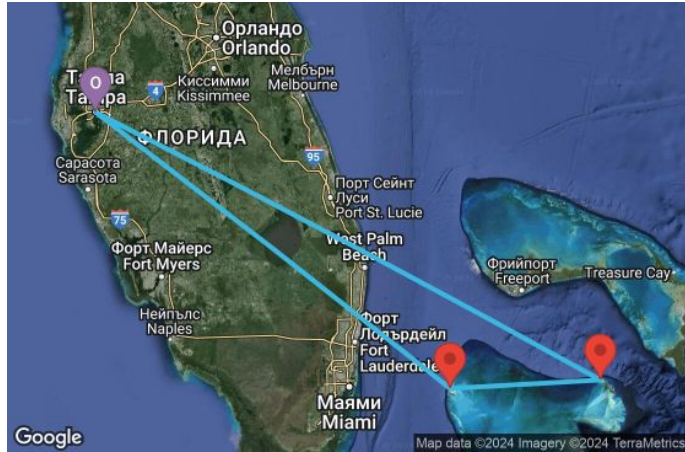

# 5 дни САЩ, Бахамските острови - 5ВН341

КРУИЗНА КОМПАНИЯ: ROYAL CARIBBEAN  
КОРАБ: ENCHANTMENT OF THE SEAS 

Картата е само за обща ориентация. Координатите са приблизителни и не целят да покажат точната локация на кораба.

Легенда: "А" - начална точка; "В" - крайна точка; "О" - начална и крайна точка