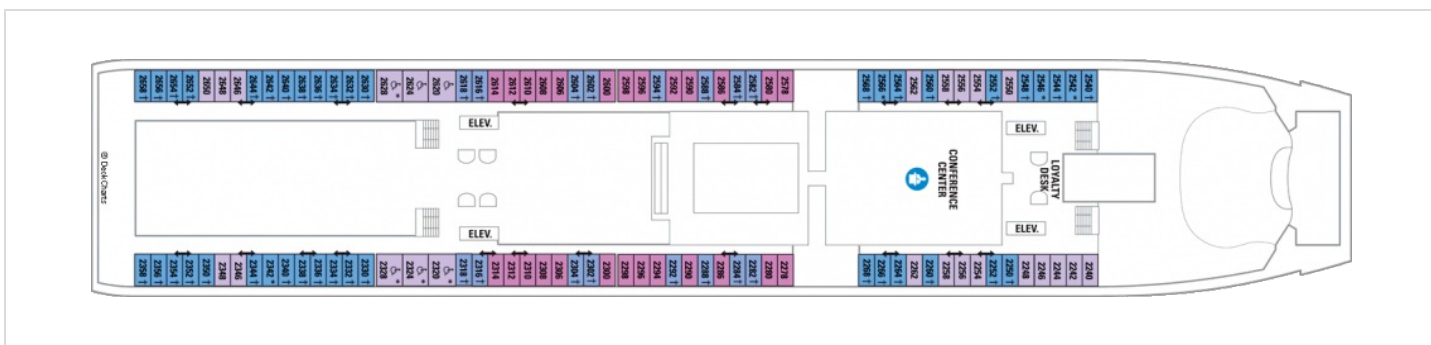

Палуби

Палуба 2