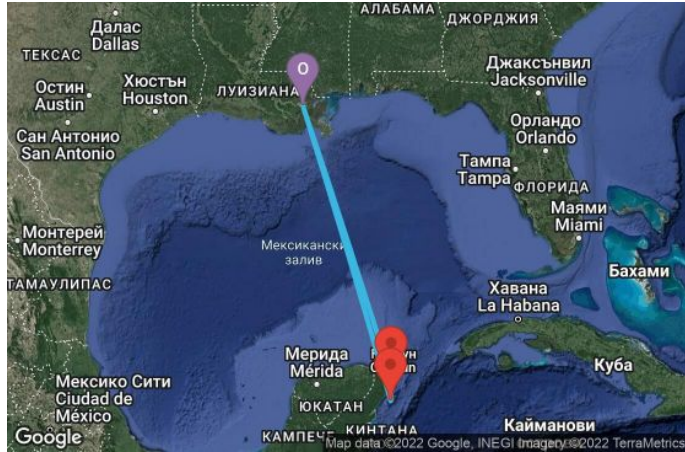

5 дни САЩ, Мексико - 05W543

КРУИЗНА КОМПАНИЯ: ROYAL CARIBBEAN
КОРАБ: RADIANCE OF THE SEAS ⚓⚓⚓⚓

Картата е само за обща ориентация. Координатите са приблизителни и не целят да покажат точната локация на кораба.

Легенда: "А" - начална точка; "В" - крайна точка; "О" - начална и крайна точка

ЦЕНИ

Офертата за този круиз е изтекла, но може да потърсите друг подходящ за вас круиз в нашите над 2000 актуални оферти

ВИЖ ВСИЧКИ ОФЕРТИ