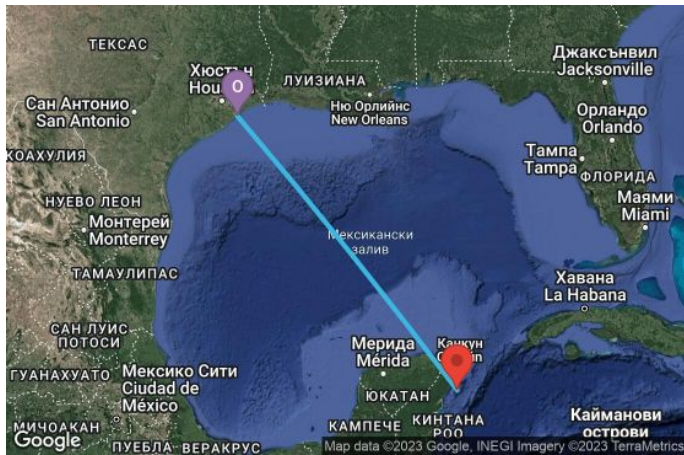

5 дни САЩ, Мексико - 05W553

КРУИЗНА КОМПАНИЯ: ROYAL CARIBBEAN
КОРАБ: VOYAGER OF THE SEAS ⚓⚓⚓⚓⚓

Картата е само за обща ориентация. Координатите са приблизителни и не целят да покажат точната локация на кораба.

Легенда: "А" - начална точка; "В" - крайна точка; "О" - начална и крайна точка

ЦЕНИ

Офертата за този круиз е изтекла, но може да потърсите друг подходящ за вас круиз в нашите над 2000 актуални оферти

ВИЖ ВСИЧКИ ОФЕРТИ