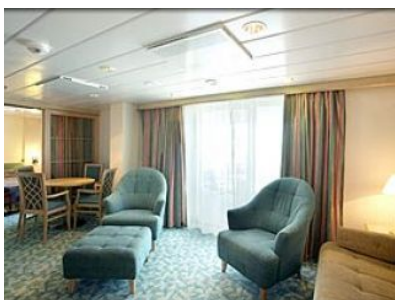

Снимката е илюстративна и не гарантира изгледа, обзавеждането и разположението на резервираната от вас каюта.

GRAND SUITE - 2 BEDROOM'S – КАТЕГОРИЯ GT

„Кралски“ семеен апартамент с две спални и тераса. Основната спалня е оборудвана с две единични легла, които по заявка се събират в двойна спалня, френски прозорци, баня с вана, душ кабина и тоалетна, гардероб-стая. Втората спалня има две единични легла, конвертируеми в спалня, две горни разтегаеми легла, скрин и баня с душ. Апартаментите от категория GS разполагат и с отделена всекидневна с висока маса и столове и кът с мека мебел. Сред останалите удобства са: френски прозорци, климатик, минибар, сейф, плоскоекранен телевизор с DVD/CD система, радио, телефон, сешоар, интернет достъп и 24-часов рум сервис.

Специални услуги за гости, настанени в тази категория са: приоритетно доставяне на багажа, луксозни матраци и възглавници и висококласни удобства в банята.

Площ: 53.32 кв. м; балкон: 21.55 кв. м

Разположение: палуба 10

Максимална заетост: 8 души