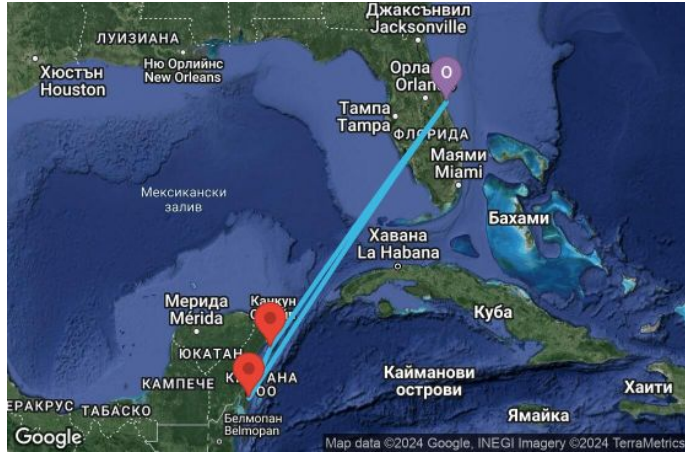

5 дни САЩ, Мексико - 05W625

КРУИЗНА КОМПАНИЯ: ROYAL CARIBBEAN
КОРАБ: EXPLORER OF THE SEAS ⚓⚓⚓

Картата е само за обща ориентация. Координатите са приблизителни и не целят да покажат точната локация на кораба.

Легенда: "А" - начална точка; "В" - крайна точка; "О" - начална и крайна точка

ЦЕНИ

Офертата за този круиз е изтекла, но може да потърсите друг подходящ за вас круиз в нашите над 2000 актуални оферти

ВИЖ ВСИЧКИ ОФЕРТИ