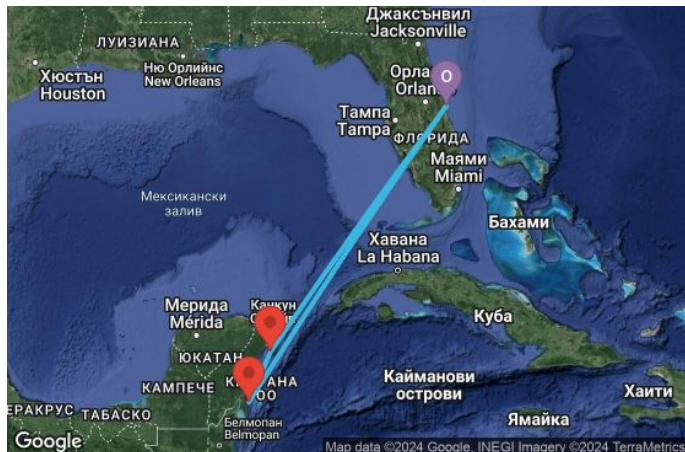

5 дни САЩ, Мексико - 05W626

Картата е само за обща ориентация. Координатите са приблизителни и не целят да покажат точната локация на кораба.

Легенда: "А" - начална точка; "В" - крайна точка; "О" - начална и крайна точка

КРУИЗНА КОМПАНИЯ: ROYAL CARIBBEAN

КОРАБ: EXPLORER OF THE SEAS ⚓⚓⚓

ЦЕНИ

Офертата за този круиз е изтекла, но може да потърсите друг подходящ за вас круиз в нашите над 2000 актуални оферти

ВИЖ ВСИЧКИ ОФЕРТИ