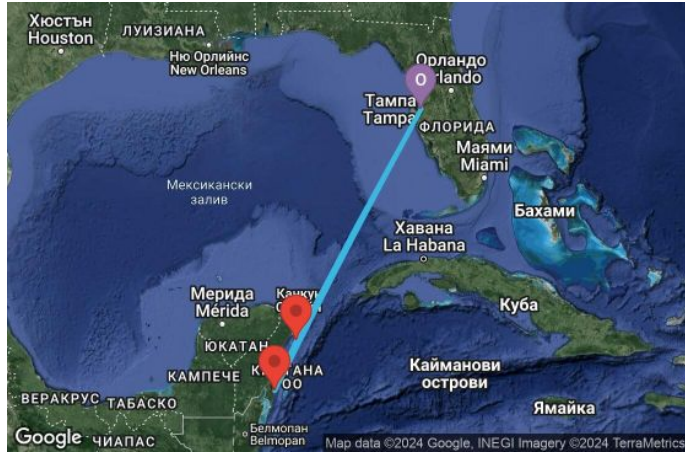

# 5 дни САЩ, Мексико - 05W628

КРУИЗНА КОМПАНИЯ: ROYAL CARIBBEAN  
КОРАБ: ENCHANTMENT OF THE SEAS

Картата е само за обща ориентация. Координатите са приблизителни и не целят да покажат точната локация на кораба.