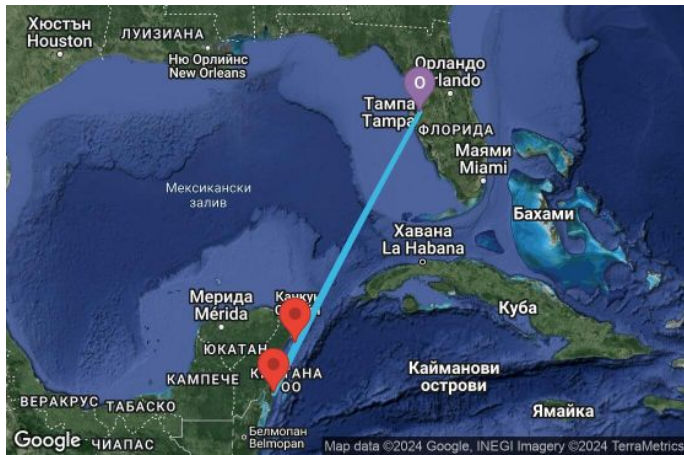

5 дни САЩ, Мексико - 05W629

КРУИЗНА КОМПАНИЯ: ROYAL CARIBBEAN
КОРАБ: ENCHANTMENT OF THE SEAS

Картата е само за обща ориентация. Координатите са приблизителни и не целят да покажат точната локация на кораба.

Легенда: "А" - начална точка; "В" - крайна точка; "О" - начална и крайна точка

ЦЕНИ

Офертата за този круиз е изтекла, но може да потърсите друг подходящ за вас круиз в нашите над 2000 актуални оферти

ВИЖ ВСИЧКИ ОФЕРТИ