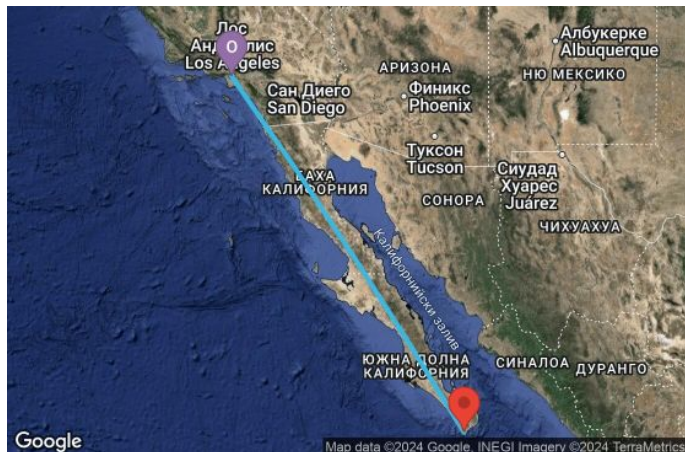

5 дни САЩ, Мексико - 05X018

КРУИЗНА КОМПАНИЯ: ROYAL CARIBBEAN
КОРАБ: QUANTUM OF THE SEAS ⚓⚓⚓⚓

Картата е само за обща ориентация. Координатите са приблизителни и не целят да покажат точната локация на кораба.

Легенда: "А" - начална точка; "В" - крайна точка; "О" - начална и крайна точка

ЦЕНИ

Офертата за този круиз е изтекла, но може да потърсите друг подходящ за вас круиз в нашите над 2000 актуални оферти

ВИЖ ВСИЧКИ ОФЕРТИ