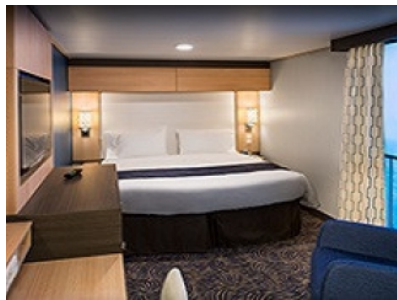

JUNIOR SUITE – МАЛЪК АПАРТАМЕНТ, КАТЕГОРИЯ J4

Малък апартамент с индивидуален балкон. Разполага с две легла, които по желание могат предварително да се съберат в двойна спалня, луксозно спално бельо, френски прозорци, баня с вана или душкабина, тоалетна, халати, гардероб, всекидневна с мека мебел, тоалетка с огледало, минибар, сейф, плоскоекранен телевизор, радио, телефон, сешоар.

Специални услуги за гости, настанени в тази категория са: личен стюард, халати за ползване на борда и специални удобства и козметика в банята.

Площ: 26.66 кв. м; балкон: 7.43 кв. м

OWNER'S LOFT SUITE W/BALCONY - ЛУКСОЗЕН АПАРТАМЕНТ - КАТЕГОРИЯ OL

Луксозен апартамент на два етажа, с тераса. Разполага с две единични легла, които по заявка се събират в двойна спалня, френски прозорци, баня с вана, душ кабина и тоалетна, гардероб-стая, всекидневна с мека мебел и висока маса със столове, тоалетка с огледало, минибар, сейф, плоскоекранен телевизор, радио, телефон, сешоар.

Специални услуги за гости, настанени в тази категория са: приоритена регистрация и качване и слизане от борда на кораба, безплатно доставяне на багажа до каютата, включване във VIP клуба на кораба, гарантиращ ексклузивни услуги като свободен достъп до VIP зоната на кораба, VIP места за театралните представления (според наличността), луксозни СПА халати, играчки за децата и личен асистент.

Площ: 152 кв. м; балкон: 38,5 кв. м

Снимката е илюстративна и не гарантира изгледа, обзавеждането и разположението на резервираната от вас каюта.

INTERIOR GUARANTEE – КАТЕГОРИЯ ZI

Категория вътрешна каюта, която не позволява избор на местоположение и номер на каютата. Гарантирано каютите от тази категория са оборудвани с две единични легла, които по заявка се събират в двойна спалня, луксозно спално бельо, баня с душ кабина и тоалетна, кър с мека мебел, гардероб, минибар, тоалетка с огледало, телевизор, минисейф, радио, телефон и сешоар.

Площ: от 14.12 кв. м. – 15.07 кв. м

Разположение: определя се на по-късен етап