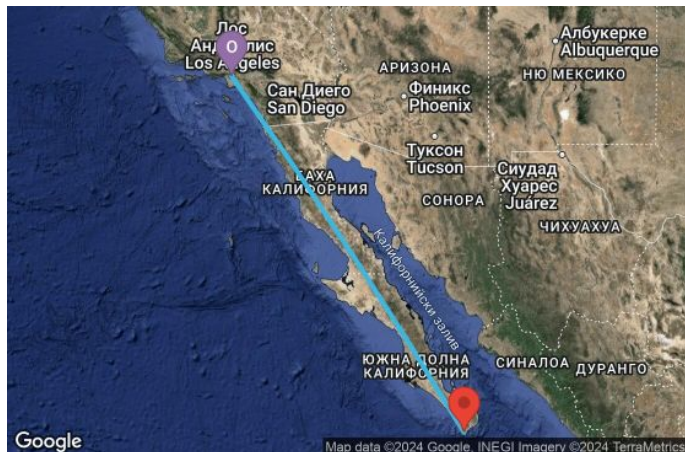

5 дни САЩ, Мексико - 05X019

КРУИЗНА КОМПАНИЯ: ROYAL CARIBBEAN
КОРАБ: QUANTUM OF THE SEAS ⚓⚓⚓⚓

Картата е само за обща ориентация. Координатите са приблизителни и не целят да покажат точната локация на кораба.

Легенда: "А" - начална точка; "В" - крайна точка; "О" - начална и крайна точка

ЦЕНИ

Офертата за този круиз е изтекла, но може да потърсите друг подходящ за вас круиз в нашите над 2000 актуални оферти

ВИЖ ВСИЧКИ ОФЕРТИ