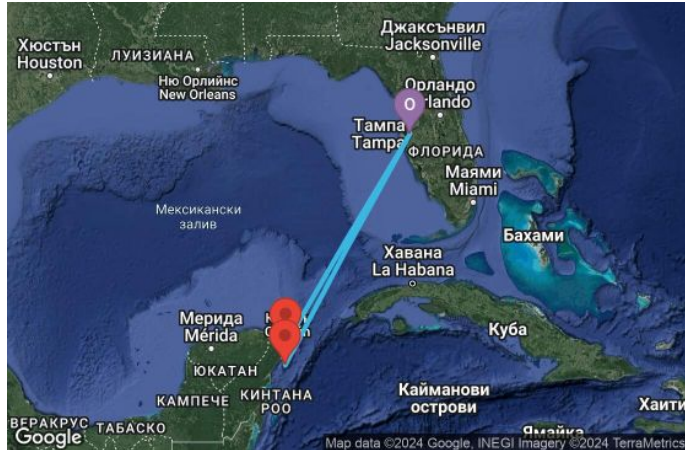

5 дни САЩ, Мексико - 05Z221

Картата е само за обща ориентация. Координатите са приблизителни и не целят да покажат точната локация на кораба.

Легенда: "А" - начална точка; "В" - крайна точка; "О" - начална и крайна точка

КРУИЗНА КОМПАНИЯ: **ROYAL CARIBBEAN**
КОРАБ: **SERENADE OF THE SEAS** ⚓⚓⚓⚓

ЦЕНИ

Офертата за този круиз е изтекла, но може да потърсите друг подходящ за вас круиз в нашите над 2000 актуални оферти

ВИЖ ВСИЧКИ ОФЕРТИ