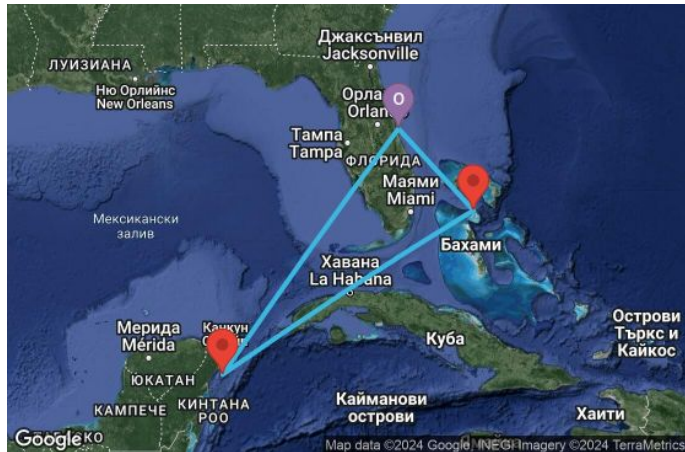

# 5 дни САЩ, Мексико, Бахамските острови - 05W623

Картата е само за обща ориентация. Координатите са приблизителни и не целят да покажат точната локация на кораба.

Легенда: "А" - начална точка; "В" - крайна точка; "О" - начална и крайна точка

КРУИЗНА КОМПАНИЯ: **ROYAL CARIBBEAN**  
КОРАБ: **EXPLORER OF THE SEAS** ⚓ ⚓ ⚓