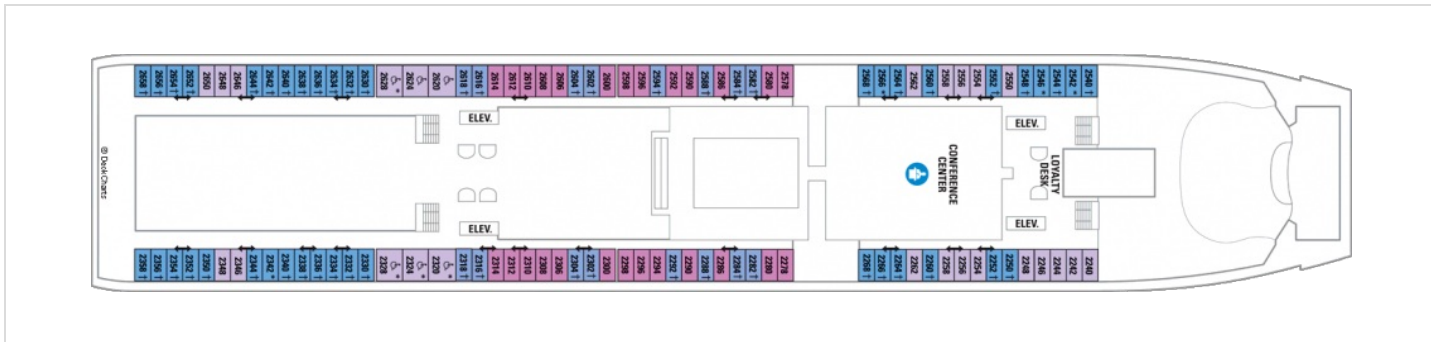

Палуби

Палуба 2