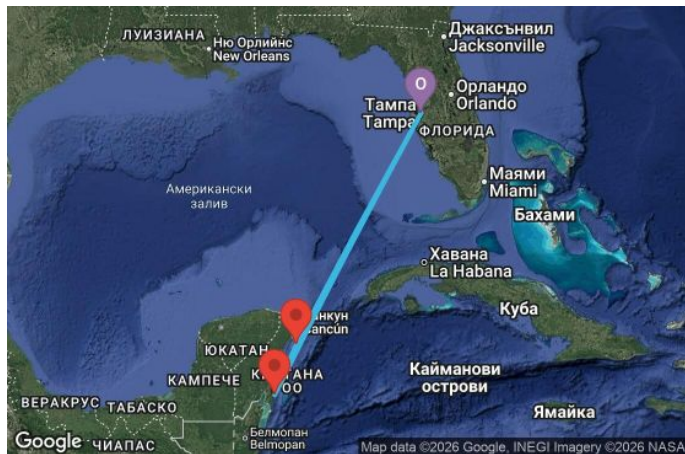

5 дни САЩ, Мексико - RD05W706

Картата е само за обща ориентация. Координатите са приблизителни и не целят да покажат точната локация на кораба.

Легенда: "А" - начална точка; "В" - крайна точка; "О" - начална и крайна точка

Маршрут

	ДЕН	ТОЧКА	ДЪРЖАВА	ПРИСТИГАНЕ	ТРЪГВАНЕ
	1	Тампа ▼	САЩ	-	16:00
	2	В открито море ▼		-	-
	3	Коста Мая ▼	Мексико	08:00	17:00
	4	Козумел ▼	Мексико	07:00	17:00
	5	В открито море ▼		-	-
	6	Тампа ▼	САЩ	07:00	00:00