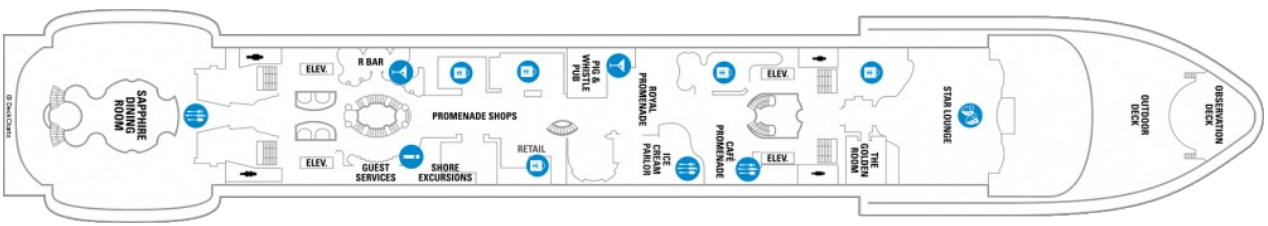

Площ: 124.12 кв. м; балкон: 24.72 кв. м

Разположение: палуба 10

Максимална заетост: 4-ма души

Палуби

Палуба 2

Палуба 3

Палуба 4

Палуба 5