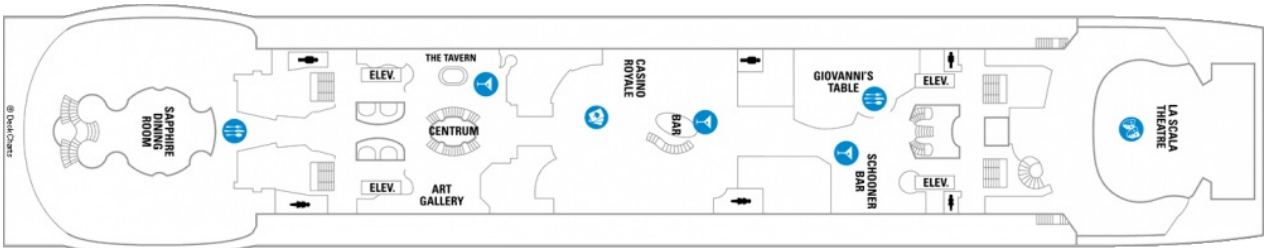

Площ: 124.12 кв. м; балкон: 24.72 кв. м

Разположение: палуба 10

Максимална заетост: 4-ма души

Палуби

Палуба 2

Палуба 3

Палуба 4

Палуба 5