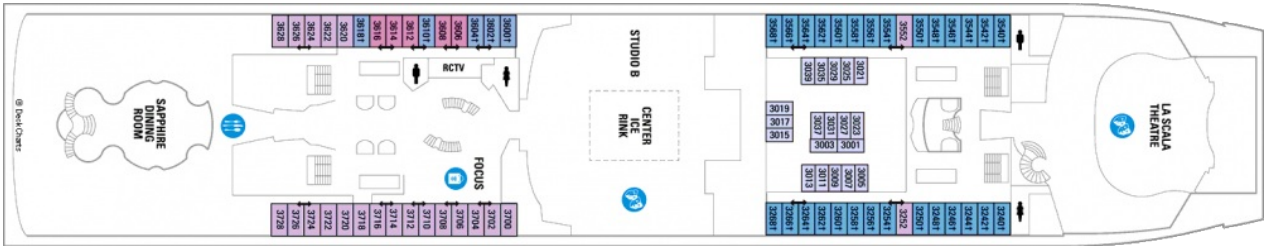

Площ: 124.12 кв. м; балкон: 24.72 кв. м

Разположение: палуба 10

Максимална заетост: 4-ма души

Палуби

Палуба 2

Палуба 3

Палуба 4

Палуба 5