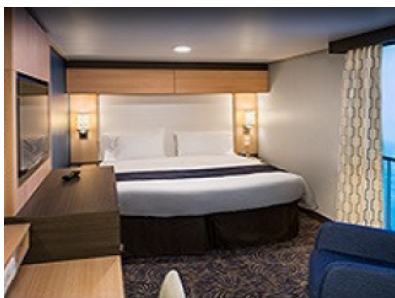

Снимката е илюстративна и не гарантира изгледа, обзавеждането и разположението на резервираната от вас каюта.

INTERIOR WITH VIRTUAL BALCONY - КАТЕГОРИЯ 1U

Стандартна вътрешна каюта, оборудвана с две легла, които по желание предварително могат да бъдат събрани в голямо двойно легло, луксозно спално бельо, баня с душ кабина и тоалетна, кът с мека мебел, гардероб, минибар, тоалетка с огледало, телевизор, минисейф, радио, сешоар и телефон.

Площ: 14 кв.м

Разположение: на палуби 7, 8, 9, 10, 11, 12, 14