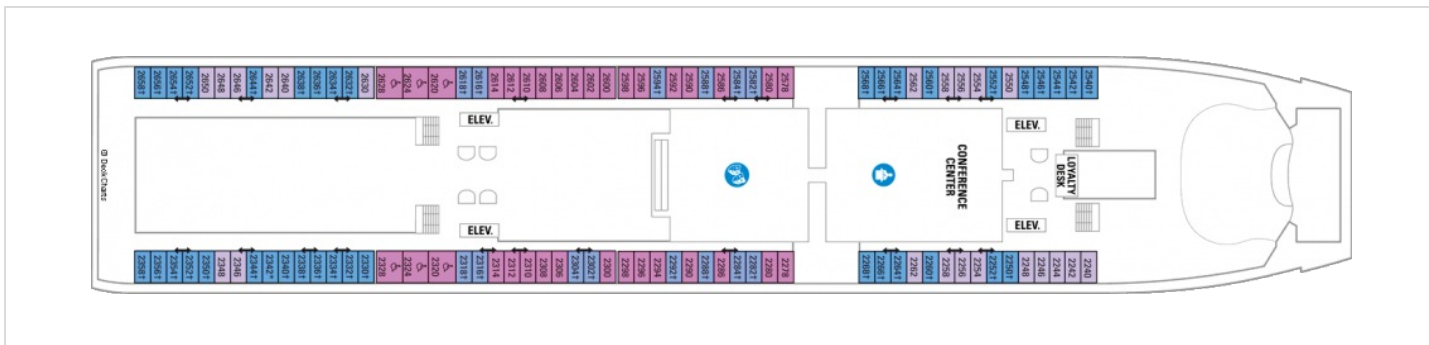

Палуби

Палуба 2