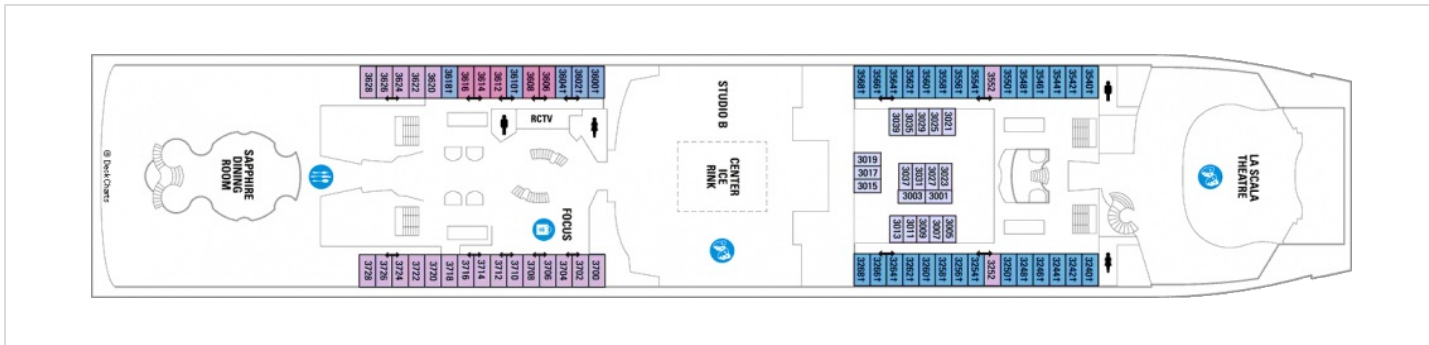

OWNER'S SUITE - 1 BEDROOMY – КАТЕГОРИЯ OS

Луксозен апартамент за четирима с тераса. Разполага с две единични легла, които по заявка се събират в двойна спалня, френски прозорци, баня с вана, душ кабина и тоалетна, гардероб-стая, всекидневна с мека мебел, разтегателно двойно легло, тоалетка с огледало, климатик, минибар, сейф, плосъкранен телевизор, радио, телефон, сешоар, интернет достъп и 24-часов рум сервис.

Специални услуги за гости, настанени в тази категория са: включване във VIP клуба на кораба, гарантиращ ексклузивни услуги като свободен достъп до VIP зоната на кораба, DVD/CD колекция, континентална закуска, както и личен асистент.

Площ: 53.88 кв. м; балкон: 14.58 кв. м

Разположение: палуба 10

Максимална заетост: 4-ма души

ROYAL SUITE WITH BALCONY – КАТЕГОРИЯ RS

Това са най-просторните и пищни апартаменти на борда на Mariner of the Seas. Леглото в огромната спалня е с екстраголеми размери (king size), банята е достатъчно широка, за да побере джакузи и отделна душ кабина. Кралските апартаменти разполагат с пространна всекидневна с кухненски бокс, мокър бар, кухненски килер и разтегаем диван двоен диван.

Зад френските прозорци, заграждащи кралските апартаменти, ще намерите тераса с джакузи и веранда с шезлонги и масичка.

Към грандиозните удобства подобаващи на апартамент от този ранк, добавете вградена стерео система, плосъкранен телевизор с DVD/CD система, малко пиано, климатик, минибар, сейф, плосъкранен телевизор, радио, телефон, сешоар, интернет достъп и 24-часов рум сервис.

Специални услуги за гости, настанени в тази категория са: включване във VIP клуба на кораба, гарантиращ ексклузивни услуги като свободен достъп до VIP зоната на кораба, DVD/CD колекция, континентална закуска, както и личен асистент.