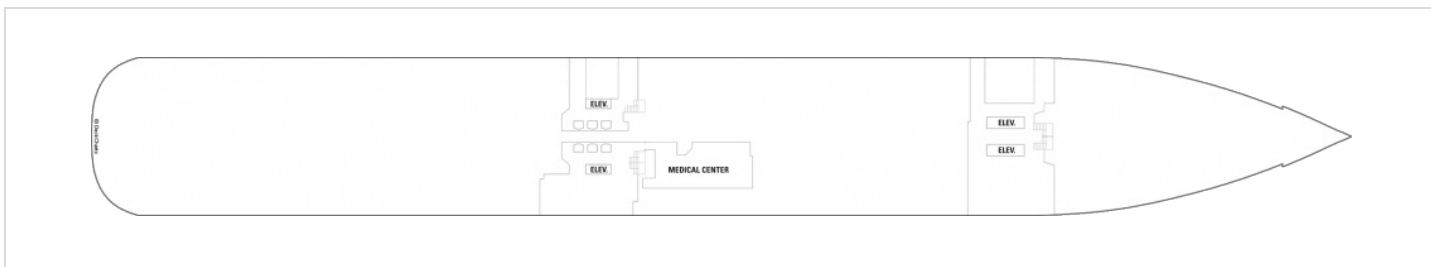

Палуби

Палуба 2