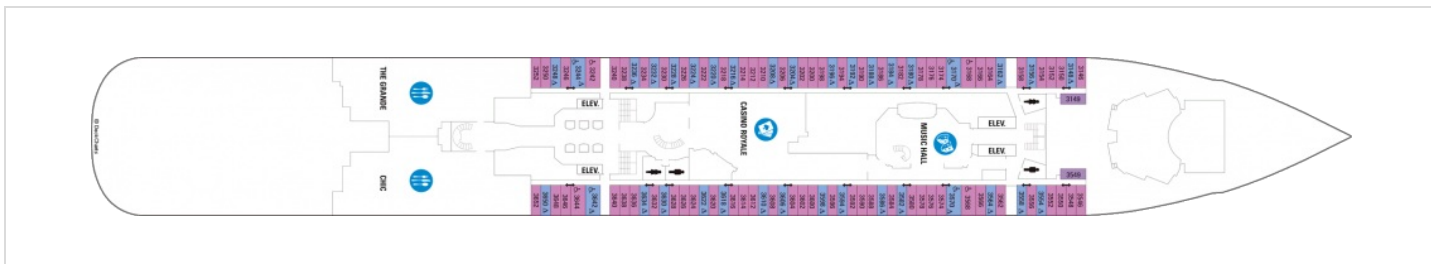

GRAND LOFT SUITE WITH BALCONY - КАТЕГОРИЯ GL

Уникални за круизната индустрия, тези апартаменти освен наистина луксозни, са стилни и много комфортни. Разположени са на два етажа на последната палуба и предоставят невероятна панорама от индивидуален над океана и самия кораб. Crown Loft апартаментите са дизайнерски обзаведени. Първият етаж е зает от просторна всекидневна с мека мебел, разтегаем диван и кът с високи маса и столове. На втория етаж е спалнята – две легла, които по заявка могат да бъдат събрани и в голямо двойно. И на двата етажа има баня, като на горния банята е с душ за двама. Стандартно, каютата е оборудвана и с тоалетка с огледало, минибар, сейф, плоскоекранен телевизор, радио, телефон, сешоар.

Специални услуги за гости, настанени в тази категория са: приоритена регистрация и качване и слизане от борда на кораба, безплатно доставяне на багажа до каютата, включване във VIP клуба на кораба, гарантиращ ексклузивни услуги като свободен достъп до VIP зоната на кораба, VIP места за театралните представления (според наличността), луксозни СПА халати, играчки за децата и личен асистент.

Площ: 50.63 кв. м; балкон: 10.59 кв. м

ROYAL LOFT SUITE - КРАЛСКИ АПАРТАМЕНТ - КАТЕГОРИЯ RL

Това са най-просторните и пищни апартаменти на борда и сред най-големите в открито море. Намират се на последната палуба на борда и луксозно заемат два етажа.