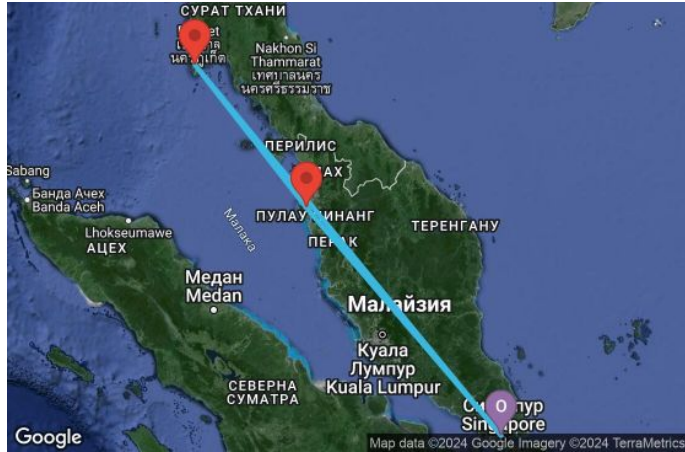

# 5 дни Сингапур, Малайзия, Тайланд - 051998

КРУИЗНА КОМПАНИЯ: **ROYAL CARIBBEAN**  
КОРАБ: **OVATION OF THE SEAS** ⚓⚓⚓⚓⚓

Картата е само за обща ориентация. Координатите са приблизителни и не целят да покажат точната локация на кораба.