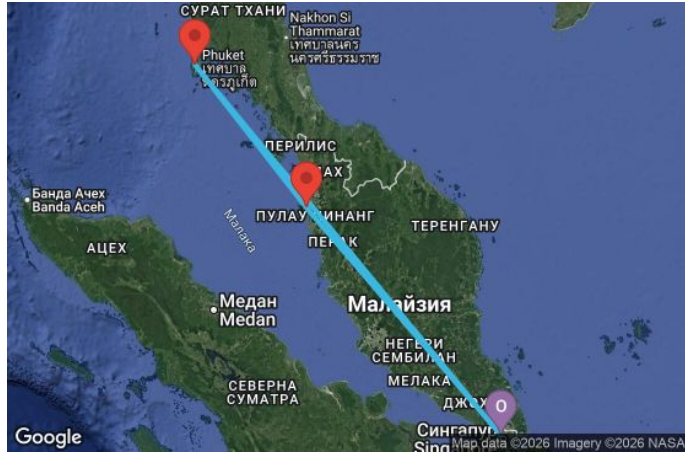

5 дни Сингапур, Малайзия, Тайланд - QN05J032

Картата е само за обща ориентация. Координатите са приблизителни и не целят да покажат точната локация на кораба.

Легенда: "А" - начална точка; "В" - крайна точка; "О" - начална и крайна точка

Маршрут

ДЕН	ТОЧКА	ДЪРЖАВА	ПРИСТИГАНЕ	ТРЪГВАНЕ
1	Сингапур ▼	Сингапур	-	16:30
2	Пенанг ▼	Малайзия	14:30	21:00
3	Пукет (Тайланд) ▼	Тайланд	08:00	00:00
4	Пукет (Тайланд) ▼	Тайланд	00:00	18:00
5	В открито море ▼		-	-
6	Сингапур ▼	Сингапур	07:00	00:00