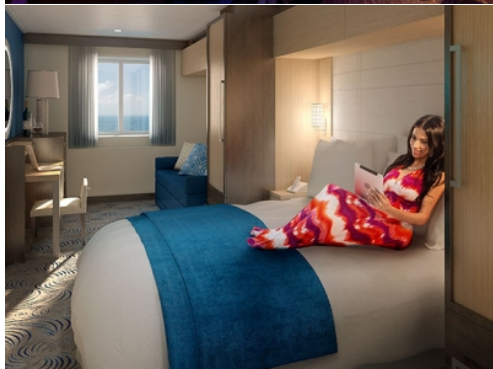

Допълнителни условия и информация:

- Цените в български лева се изчисляват по обменен курс 1.95583 BGN за 1 EUR.
- Необходими документи за пътуване: валиден **международен паспорт**, изтичащ след не по-малко от 6 месеца от датата на приключване на пътуването.
- Необходимо е издаване на **предварителна виза** за български граждани ако по маршрута имате посещение на някоя от следните държави: **Австралия, САЩ, Индия, Канада, Намибия, ЮАР, Мозамбик, Тайланд, Куба, Пуерто Рико** и др.
- Виза на място може да си издаде при посещение на някоя от следните държави: **Бахрейн, Виетнам, Египет, Индонезия, Йордания, Камбоджа, Мадагаскар, Папуа Нова Гвинея, Ямайка.**

Повече информация относно визовите изисквания за български граждани можете да получите на сайта на Министерството на външните работи на Република България или просто ни попитайте.

Чуждестранни граждани, може да проверят визовите изисквания, валидни за техните държави на страниците на техните консулски отдели, външно министерство или съответните служби.

Кораб

QUANTUM of the Seas ⚓⚓⚓⚓