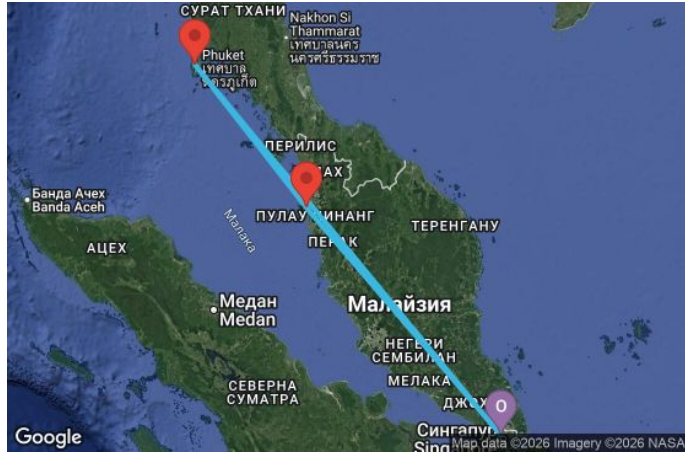

5 дни Сингапур, Малайзия, Тайланд - QN05J033

Картата е само за обща ориентация. Координатите са приблизителни и не целят да покажат точната локация на кораба.

Легенда: "А" - начална точка; "В" - крайна точка; "О" - начална и крайна точка

Маршрут

ДЕН	ТОЧКА	ДЪРЖАВА	ПРИСТИГАНЕ	ТРЪГВАНЕ
1	Сингапур ▼	Сингапур	-	16:30
2	Пенанг ▼	Малайзия	14:30	21:00
3	Пукет (Тайланд) ▼	Тайланд	08:00	00:00
4	Пукет (Тайланд) ▼	Тайланд	00:00	18:00
5	В открито море ▼		-	-
6	Сингапур ▼	Сингапур	07:00	00:00