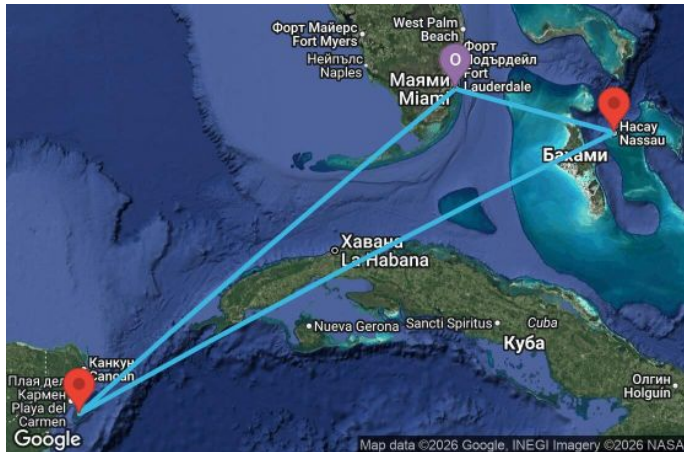

# 5 дни Западни Кариби от Маями - J0CZ05CNNMIAMIA

Картата е само за обща ориентация. Координатите са приблизителни и не целят да покажат точната локация на кораба.

Легенда: "А" - начална точка; "В" - крайна точка; "О" - начална и крайна точка

## Маршрут

ДЕН	ТОЧКА	ДЪРЖАВА	ПРИСТИГАНЕ	ТРЪГВАНЕ
1	Маями (Флорида) ▼	САЩ	-	16:00
2	В открито море ▼		-	-
3	Козумел ▼	Мексико	07:00	17:00
4	В открито море ▼		-	-
5	Насау ▼	Бахамските острови	08:00	18:00
6	Маями (Флорида) ▼	САЩ	07:00	-