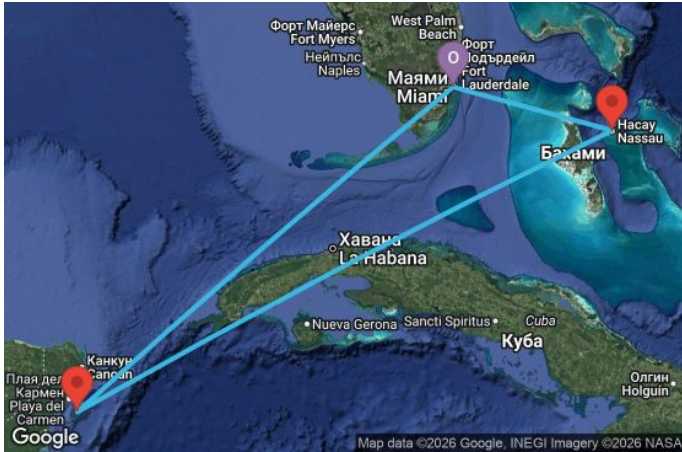

5 дни Западни Кариби от Маями - J0CZ05CNNMIAMIA

Картата е само за обща ориентация. Координатите са приблизителни и не целят да покажат точната локация на кораба.

Легенда: "А" - начална точка; "В" - крайна точка; "О" - начална и крайна точка

Маршрут

ДЕН	ТОЧКА	ДЪРЖАВА	ПРИСТИГАНЕ	ТРЪГВАНЕ
1	Маями (Флорида) ▼	САЩ	-	16:00
2	В открито море ▼		-	-
3	Козумел ▼	Мексико	07:00	17:00
4	В открито море ▼		-	-
5	Насау ▼	Бахамските острови	08:00	18:00
6	Маями (Флорида) ▼	САЩ	07:00	-