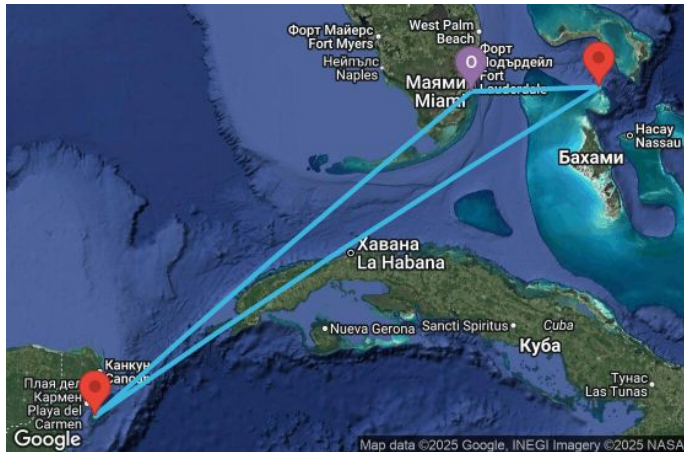

5 дни Западни Кариби от Маями - JOYU05CNNMIAMIA

Картата е само за обща ориентация. Координатите са приблизителни и не целят да покажат точната локация на кораба.

Легенда: "А" - начална точка; "В" - крайна точка; "О" - начална и крайна точка