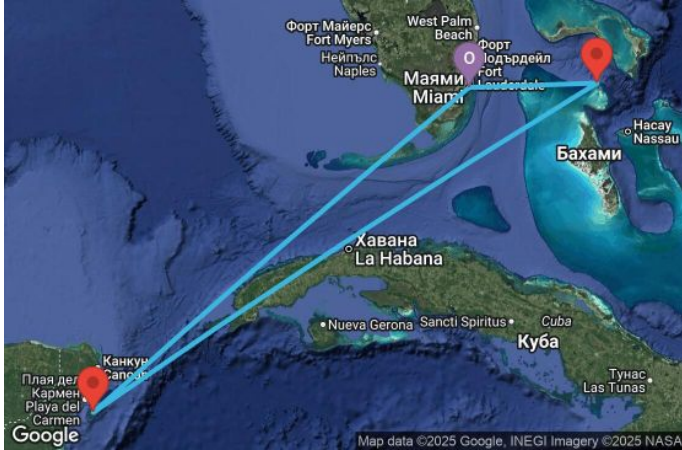

5 дни Западни Кариби от Маями - JOYU05CNNMIAMIA

Картата е само за обща ориентация. Координатите са приблизителни и не целят да покажат точната локация на кораба.

Легенда: "А" - начална точка; "В" - крайна точка; "О" - начална и крайна точка

Маршрут

ДЕН	ТОЧКА	ДЪРЖАВА	ПРИСТИГАНЕ	ТРЪГВАНЕ
1	Маями (Флорида) ▼	САЩ	-	16:00
2	В открито море ▼		-	-
3	Козумел ▼	Мексико	07:00	17:00
4	В открито море ▼		-	-
5	Грейт Стиръл Кей ▼	Бахамските острови	07:00	17:00
6	Маями (Флорида) ▼	САЩ	07:00	-