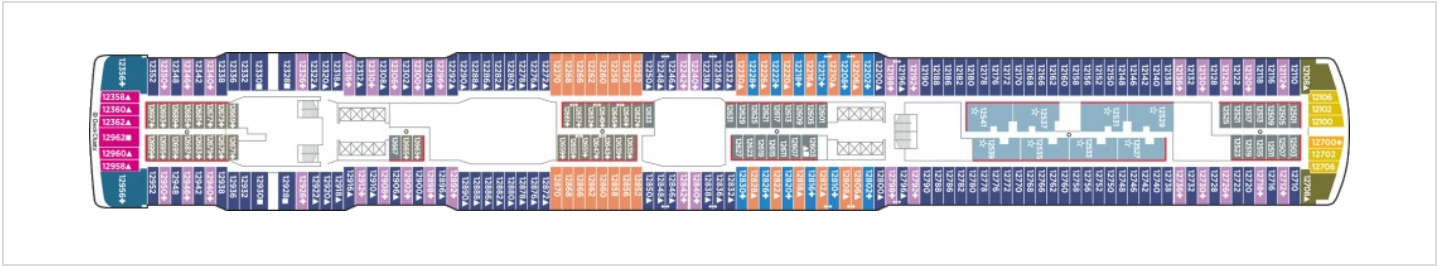

КАЮТА С БАЛКОН - BF

Снимката е илюстративна и не гарантира изгледа, обзавеждането и разположението на резервираната от вас каюта.

КАЮТА С ГОЛЯМ БАЛКОН - B6

Снимката е илюстративна и не гарантира изгледа, обзавеждането и разположението на резервираната от вас каюта.

СЕМЕЙНА КАЮТА С БАЛКОН - B4

Снимката е илюстративна и не гарантира изгледа, обзавеждането и разположението на резервираната от вас каюта.

КАЮТА С БАЛКОН - В1

Снимката е илюстративна и не гарантира изгледа, обзавеждането и разположението на резервираната от вас каюта.

Палуби

Палуба 12

Палуба 20

Палуба 19

Палуба 18

Палуба 17