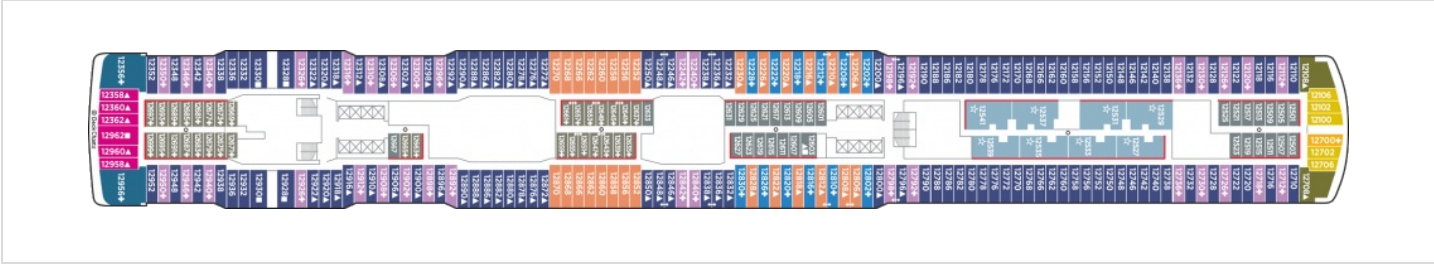

КАЮТА С БАЛКОН - В1

Снимката е илюстративна и не гарантира изгледа, обзавеждането и разположението на резервираната от вас каюта.

Палуби

Палуба 12