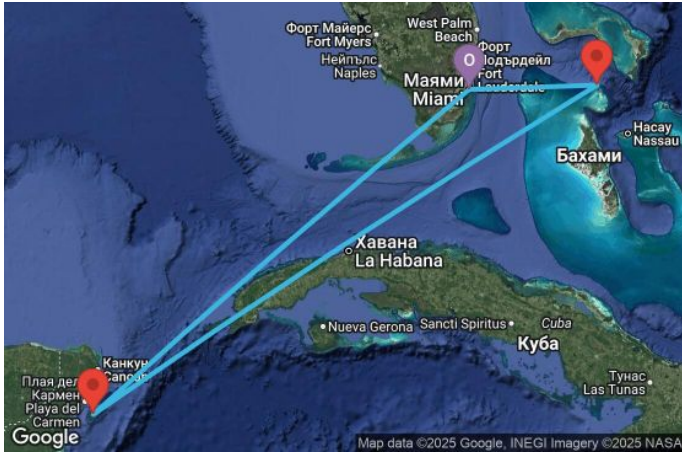

5 дни Западни Кариби от Маями - JOYU05CNNMIAMIA

Картата е само за обща ориентация. Координатите са приблизителни и не целят да покажат точната локация на кораба.

Легенда: "А" - начална точка; "В" - крайна точка; "О" - начална и крайна точка

Маршрут

ДЕН	ТОЧКА	ДЪРЖАВА	ПРИСТИГАНЕ	ТРЪГВАНЕ
1	Маями (Флорида) ▼	САЩ	-	16:00
2	В открито море ▼		-	-
3	Козумел ▼	Мексико	07:00	17:00
4	В открито море ▼		-	-
5	Грейт Стирп Кей ▼	Бахамските острови	07:00	17:00
6	Маями (Флорида) ▼	САЩ	07:00	-