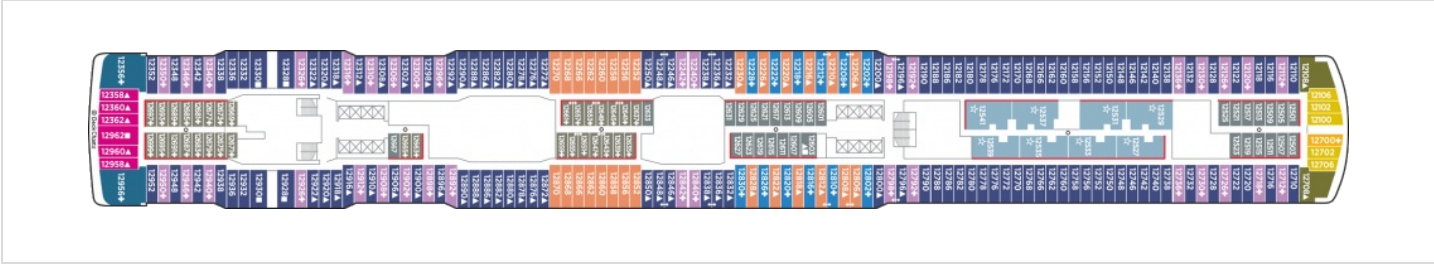

КАЮТА С БАЛКОН - BF

Снимката е илюстративна и не гарантира изгледа, обзавеждането и разположението на резервираната от вас каюта.

КАЮТА С ГОЛЯМ БАЛКОН - B6

Снимката е илюстративна и не гарантира изгледа, обзавеждането и разположението на резервираната от вас каюта.

СЕМЕЙНА КАЮТА С БАЛКОН - B4

Снимката е илюстративна и не гарантира изгледа, обзавеждането и разположението на резервираната от вас каюта.

КАЮТА С БАЛКОН - В1

Снимката е илюстративна и не гарантира изгледа, обзавеждането и разположението на резервираната от вас каюта.

Палуби

Палуба 12

Палуба 20

Палуба 19

Палуба 18

Палуба 17