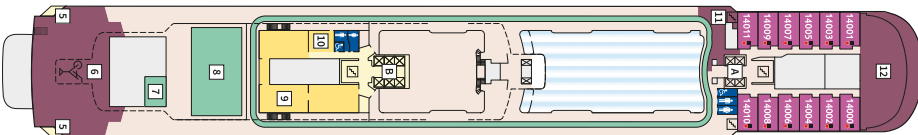

Палуба 15 Brise

Палуба 15 Brise