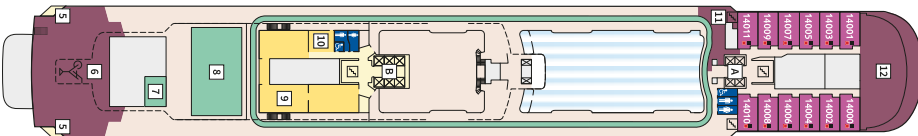

Палуба 14 Horizont