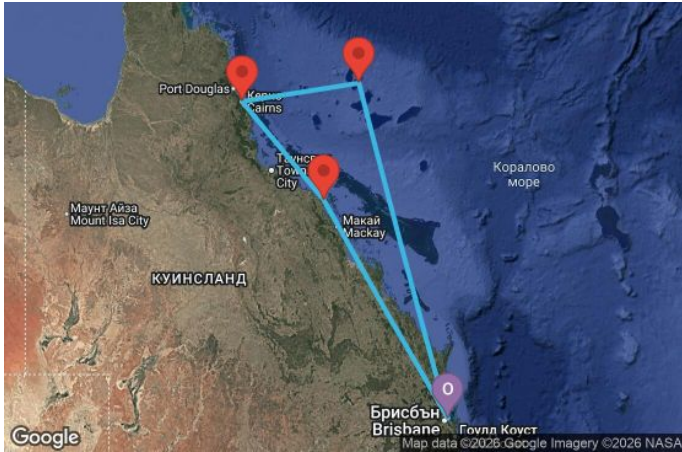

6 дни Австралия - QN06K032

Картата е само за обща ориентация. Координатите са приблизителни и не целят да покажат точната локация на кораба.

Легенда: "А" - начална точка; "В" - крайна точка; "О" - начална и крайна точка

Маршрут

ДЕН	ТОЧКА	ДЪРЖАВА	ПРИСТИГАНЕ	ТРЪГВАНЕ
1	Брисбейн ▼	Австралия	-	16:00
2	В открито море ▼		-	-
3	Еърли Бийч ▼	Австралия	07:00	17:00
4	Каирнс (Австралия) ▼	Австралия	09:00	20:00
5	Уилис (Коралови о-ви) ▼	Австралия	10:00	11:00
6	В открито море ▼		-	-
7	Брисбейн ▼	Австралия	06:30	00:00