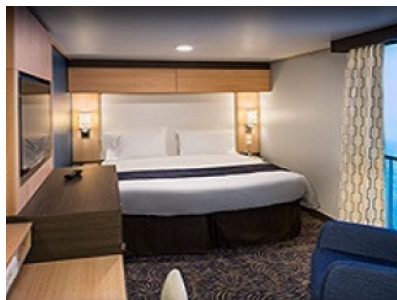

SPACIOUS OCEAN VIEW - КАТЕГОРИЯ 4M

CONNECTING INSIDE CABIN - КАТЕГОРИЯ CI

GRAND SUITE - 2 BEDROOM'S - КАТЕГОРИЯ GT

SPA LARGE BALCONY - КАТЕГОРИЯ SB

DELUXE/SUITE GUARANTEE - КАТЕГОРИЯ WS

SPA MID SHIP - КАТЕГОРИЯ S2

SPA FWD AND AFT - КАТЕГОРИЯ S4

SPA GTY - КАТЕГОРИЯ XS

Снимката е илюстративна и не гарантира изгледа, обзавеждането и разположението на резервираната от вас каюта.

INTERIOR GUARANTEE – КАТЕГОРИЯ ZI

Категория вътрешна каюта, която не позволява избор на местоположение и номер на каютата. Гарантирано каютите от тази категория са оборудвани с две единични легла, които по заявка се събират в двойна спалня, луксозно спално бельо, баня с душ кабина и тоалетна, кът с мека мебел, гардероб, минибар, тоалетка с огледало, телевизор, минисейф, радио, телефон и сешоар.

Площ: от 14.12 кв. м. – 15.07 кв. м

Разположение: определя се на по-късен етап