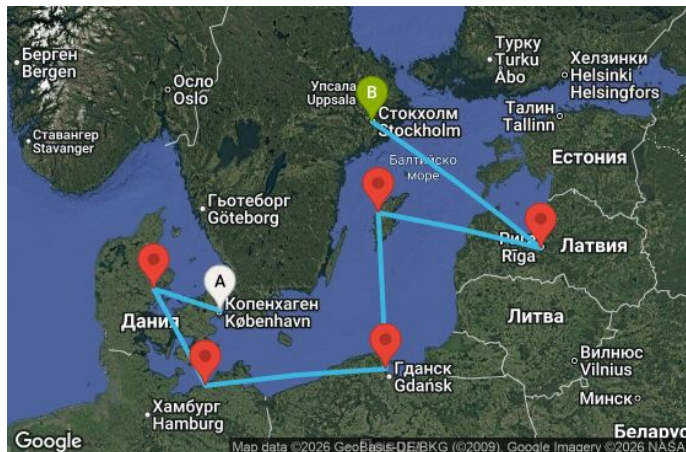

6 дни Дания, Германия, Полша, Швеция, Латвия - UZA4

Картата е само за обща ориентация. Координатите са приблизителни и не целят да покажат точната локация на кораба.

Легенда: "А" - начална точка; "В" - крайна точка; "О" - начална и крайна точка

КРУИЗНА КОМПАНИЯ: **MSC**

КОРАБ: **MSC MAGNIFICA** 

ЦЕНИ

Офертата за този круиз е изтекла, но може да потърсите друг подходящ за вас круиз в нашите над 2000 актуални оферти

ВИЖ ВСИЧКИ ОФЕРТИ 

Маршрут

	ДЕН	ТОЧКА	ДЪРЖАВА	ПРИСТИГАНЕ	ТРЪГВАНЕ
	1	Копенхаген ▼	Дания	-	18:00
	2	Орхус ▼	Дания	08:00	18:00
	3	Варнемюнде ▼	Германия	07:00	17:00
	4	Гдиня/Гданск ▼	Полша	10:00	20:00
	5	Висбю ▼	Швеция	09:00	16:00
	6	Рига ▼	Латвия	07:00	14:00
	7	Стокхолм ▼	Швеция	09:00	-