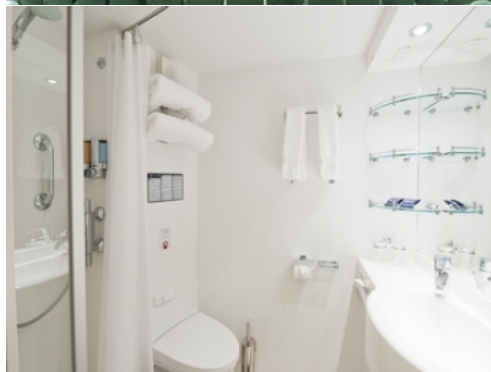

Кораб

MSC Magnifica ⚓⚓⚓⚓⚓