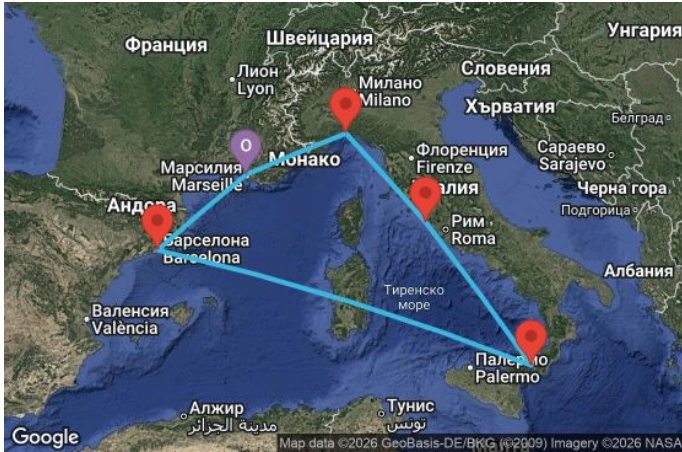

6 дни Франция, Италия, Испания - UZHJ

Картата е само за обща ориентация. Координатите са приблизителни и не целят да покажат точната локация на кораба.

Легенда: "А" - начална точка; "В" - крайна точка; "О" - начална и крайна точка

Маршрут

ДЕН	ТОЧКА	ДЪРЖАВА	ПРИСТИГАНЕ	ТРЪГВАНЕ
1	Марсилия ▼	Франция	-	18:00
2	Генуа ▼	Италия	08:00	16:00
3	Рим (порт Чивитавекия) ▼	Италия	07:00	18:00
4	Месина ▼	Италия	11:00	19:00
5	В открито море ▼		-	-
6	Барселона ▼	Испания	08:00	18:00
7	Марсилия ▼	Франция	07:00	-