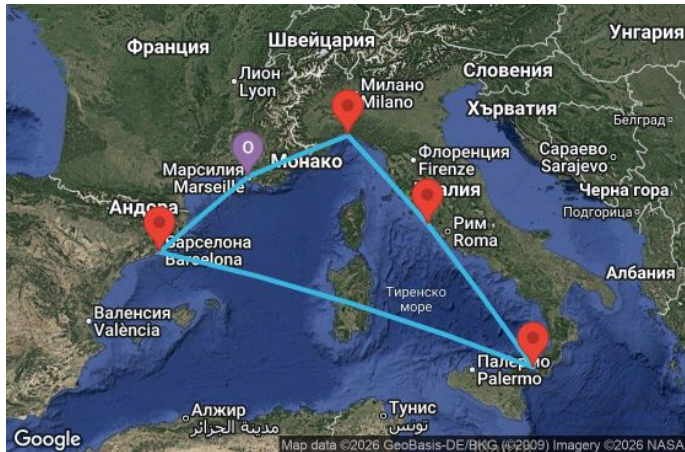

6 дни Франция, Италия, Испания - UZHJ

Картата е само за обща ориентация. Координатите са приблизителни и не целят да покажат точната локация на кораба.

Легенда: "А" - начална точка; "В" - крайна точка; "О" - начална и крайна точка

Маршрут

ДЕН	ТОЧКА	ДЪРЖАВА	ПРИСТИГАНЕ	ТРЪГВАНЕ
1	Марсилия ▼	Франция	-	18:00
2	Генуа ▼	Италия	08:00	16:00
3	Рим (порт Чивитавекия) ▼	Италия	07:00	18:00
4	Месина ▼	Италия	11:00	19:00
5	В открито море ▼		-	-
6	Барселона ▼	Испания	08:00	18:00
7	Марсилия ▼	Франция	07:00	-