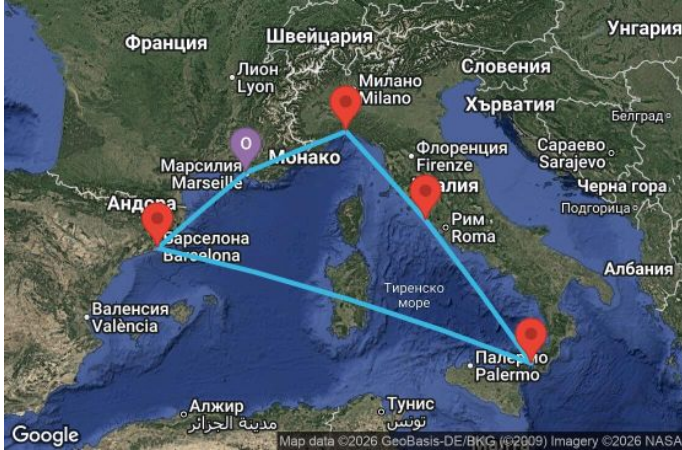

00
00
00
00

6 дни Франция, Италия, Испания - UZHJ

Картата е само за обща ориентация. Координатите са приблизителни и не целят да покажат точната локация на кораба.

Легенда: "А" - начална точка; "В" - крайна точка; "О" - начална и крайна точка

Маршрут

ДЕН	ТОЧКА	ДЪРЖАВА	ПРИСТИГАНЕ	ТРЪГВАНЕ
1	Марсилия ▾	Франция	-	18:00

	ДЕН	ТОЧКА	ДЪРЖАВА	ПРИСТИГАНЕ	ТРЪГВАНЕ
	2	Генуа ▼	Италия	08:00	16:00
	3	Рим (порт Чивитавекия) ▼	Италия	07:00	18:00
	4	Месина ▼	Италия	11:00	19:00
	5	В открито море ▼		-	-
	6	Барселона ▼	Испания	08:00	18:00
	7	Марсилия ▼	Франция	07:00	-